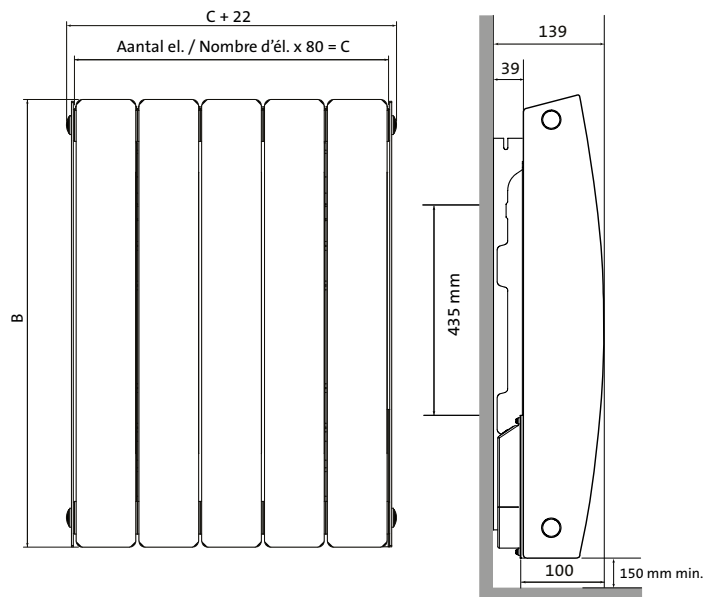

10 werkdagen

Type	elem. (#)	B (mm)	C (mm)	gewicht (kg)	afgifte (W)
3635052XX	5	600	400	13,60	500
3635072XX	6	600	480	15,20	750
3635102XX	8	600	640	18,60	1000
3635122XX	9	600	720	20,30	1250
3635152XX	11	600	880	23,60	1500
3635202XX	15	600	1200	30,20	2000

B = hoogte • C = lengte

XX: vervangen door de lettercodes van 12 andere kleuren (zie hieronder) vb 3635052BT voor een radiator in gitzwart. Indien RAL 9010 gewenst, XX weglaten, vb 3635052.

12 andere kleuren