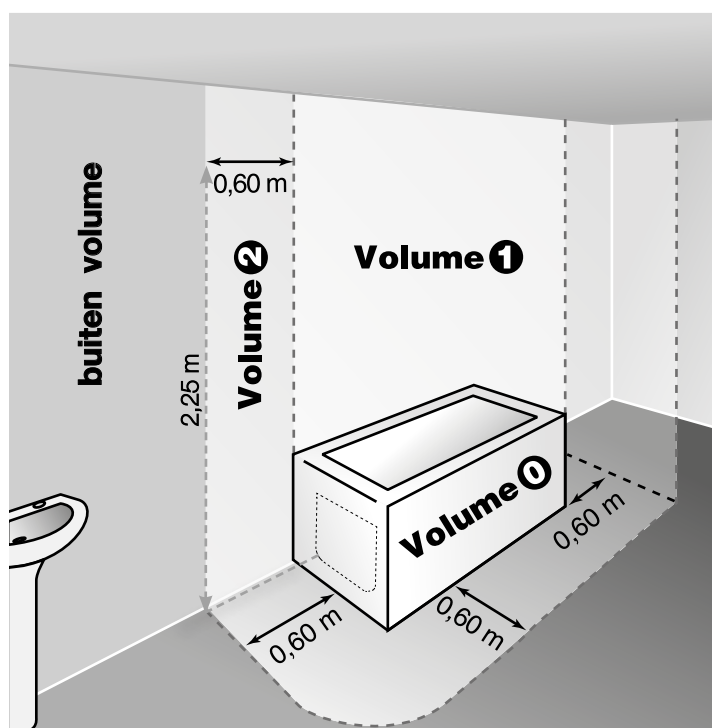

Installatie

NORMEN klasse II - IP44 – Dubbel geïsoleerd

De toestellen zijn bovendien in overeenstemming met de Europese richtlijn 2004/108/EG (CE-markering op alle toestellen).

PLAATSING VAN UW RADIATOR

Opdat u in alle comfort van uw radiator kunt genieten, vragen we u om de volgende aanbevelingen in acht te nemen:

- Het schema toont waar het toestel correct wordt geplaatst.
- De onderkant van de behuizing moet zich op ten minste 150 mm van de vloer bevinden.
- Het toestel moet op ten minste 50 mm afstand van de wand worden gehangen en mag niet boven een stopcontact worden geplaatst.
- De minimale afstand van een tablet boven de radiatoren bedraagt 150 mm.
- Het wordt aanbevolen om de radiator te plaatsen in de omgeving waar de warmteverliezen het grootst zijn (bv. ramen,...) en dit met behulp van bevestigingen aangepast aan de aard van de muur.
- Het kan in volume 2 en 3 (Fig.1) van de badkamer worden geplaatst. Het toestel hoeft niet op een aardingslus te worden aangesloten.
Dit toestel mag nooit worden geïnstalleerd met de voeding aan de bovenzijde.
- De regelkast mag niet op de vloer rusten.
- Breng tijdens de plaatsing stutten aan om het toestel te beschermen.