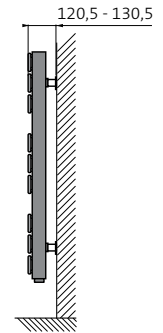

ELATO ELATO T

optie | option : Turbo

- badkamerradiator met vlakke buizen
- driehoekige collectoren
- linkse of rechtse uitvoering
- Elato T : voorzien van Turbo voor snelle opwarming, incl. instelbare tijdschakelaar tussen 0u en 2u

Type	▼ H	▼ L	75/65/20°C (Watt)	incl. Turbo 75/65/20°C (Watt)	EURO	incl. Turbo EURO
EL0408(T)	830	450	406	1406	540,34	743,37
EL0411(T)	1130	450	528	1528	640,05	843,08
EL0611(T)	1130	600	706	1706	660,96	863,99
EL0414(T)	1430	450	668	1668	739,76	942,78
EL0614(T)	1430	600	855	1855	813,74	1016,77
EL0617(T)	1730	600	1008	2008	879,67	1082,70

MUNA MUNA T

optie | option : Turbo

- badkamerradiator met vlakke buizen op de collectoren
- Muna T : voorzien van Turbo voor snelle opwarming, incl. instelbare tijdschakelaar tussen 0u en 2u

Type	▼ H	▼ L	75/65/20°C (Watt)	incl. Turbo 75/65/20°C (Watt)	EURO	incl. Turbo EURO
MU0509(T)	905	500	470	1470	401,65	604,67
MU0512(T)	1205	500	602	1602	489,51	692,53
MU0516(T)	1655	500	815	1815	546,00	749,03
MU0617(T)	1730	600	987	1987	605,61	808,64
MU0817(T)	1730	800	1311	2311	713,87	916,90
MU0820(T)	2030	800	1464	2464	823,70	1026,73

ANDROS | M

ANDROS | M

- badkamerradiator met ronde buizen
  radiateur sèche-serviette avec des tubes
- driehoekige collectoren | *collecteurs triangulaires*
- geïntegreerd aansluitarmatuur in het midden
  armature de raccordement central intégrée
- meegeleverde thermostaatkop
  tête thermostatique comprise

Type	▼ H	▼ L	75/65/20°C (Watt)	EURO
AN0608M	776	595	440	445,27
AN0612M	1154	595	669	537,53
AN0812M	1154	746	1031	562,50
AN0617M	1742	595	797	649,64
AN0817M	1742	746	1249	780,92

LEROS | M

- badkamerradiator met robuuste, ronde buizen
  radiateur sèche-serviettes avec tubes ronds
- ronde collectoren
  collecteurs ronds
- middenaansluiting
  raccordement central