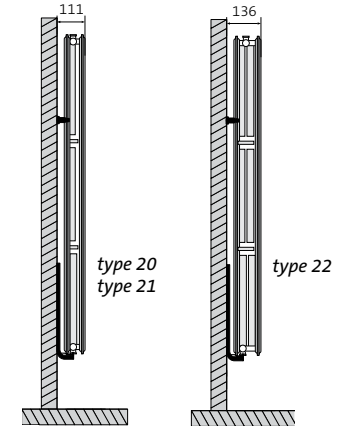

KOS V

- gestyleerde verticale designradiator met een vlakke voorplaat
- gecombineerd met gesloten zijbekledingen

- radiateur design vertical stylé avec une face avant plane
- combiné avec des parois latérales fermées

L ▼	H ►	Type 20				Type 21				Type 22			
		1500	1800	1950	2100	1500	1800	1950	2100	1500	1800	1950	2100
300	75/65/20		846	927	975	850	886	936	978	992	1046	1103	1161
	45/35/20		256	273	289	246	257	271	280	292	298	290	332
	EURO		475,74	503,13	525,84	477,98	498,22	508,01	527,45	533,93	563,00	574,05	596,01
450	75/65/20		1152	1241	1310	1206	1329	1405	1468	1436	1569	1654	1742
	45/35/20		349	368	391	350	386	406	421	419	447	434	498
	EURO		487,30	503,92	527,13	510,14	562,18	570,51	590,70	581,41	635,26	644,68	667,49
600	75/65/20		1459	1554	1644	1563	1772	1873	1957	1880	2092	2205	2323
	45/35/20		442	463	494	455	514	542	561	543	596	579	665
	EURO		512,78	526,87	553,86	549,32	622,78	635,03	659,30	632,43	703,75	717,57	745,02
750	75/65/20			1868	1979		2215	2341	2446		2615	2756	2903
	45/35/20			560	598		643	677	701		745	724	831
	EURO			561,64	592,39		687,57	703,86	732,18		776,97	795,36	827,36