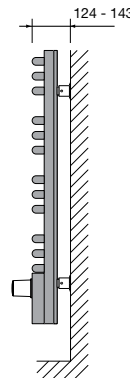

ELATO ELATO T

optie | option : Turbo

- badkamerradiator met vlakke buizen
- driehoekige collectoren
- linkse of rechtse uitvoering
- Elato T : voorzien van Turbo voor snelle opwarming, incl. instelbare tijdschakelaar tussen 0u en 2u

Type	▼ H	▼ L	75/65/20°C (Watt)	incl. Turbo 75/65/20°C (Watt)	EURO	incl. Turbo EURO
EL0408(T)	830	450	406	1406	540,34	743,37
EL0411(T)	1130	450	528	1528	640,05	843,08
EL0611(T)	1130	600	706	1706	660,96	863,99
EL0414(T)	1430	450	668	1668	739,76	942,78
EL0614(T)	1430	600	855	1855	813,74	1016,77
EL0617(T)	1730	600	1008	2008	879,67	1082,70

MUNA MUNA T

optie | option : Turbo

- badkamerradiator met vlakke buizen op de collectoren
- Muna T : voorzien van Turbo voor snelle opwarming, incl. instelbare tijdschakelaar tussen 0u en 2u

Type	▼ H	▼ L	75/65/20°C (Watt)	incl. Turbo 75/65/20°C (Watt)	EURO	incl. Turbo EURO
MU0509(T)	905	500	470	1470	401,65	604,67
MU0512(T)	1205	500	602	1602	489,51	692,53
MU0516(T)	1655	500	815	1815	546,00	749,03
MU0617(T)	1730	600	987	1987	605,61	808,64
MU0817(T)	1730	800	1311	2311	713,87	916,90
MU0820(T)	2030	800	1464	2464	823,70	1026,73

ANDROS | M

ANDROS | M

- badkamerradiator met ronde buizen
  radiateur sèche-serviette avec des tubes
- driehoekige collectoren | *collecteurs triangulaires*
- geïntegreerd aansluitarmatuur in het midden
  armature de raccordement central intégrée
- meegeleverde thermostaatkop
  tête thermostatique comprise

Type	▼ H	▼ L	75/65/20°C (Watt)	EURO
AN0608M	776	595	440	445,27
AN0612M	1154	595	669	537,53
AN0812M	1154	746	1031	562,50
AN0617M	1742	595	797	649,64
AN0817M	1742	746	1249	780,92

LEROS | M

- badkamerradiator met robuuste, ronde buizen
  radiateur sèche-serviettes avec tubes ronds
- ronde collectoren
  collecteurs ronds
- middenaansluiting
  raccordement central