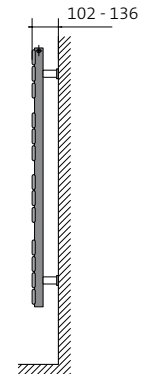

ELATO ELATO T

optie | option : Turbo

- badkamerradiator met vlakke buizen
- driehoekige collectoren
- linkse of rechtse uitvoering
- Elato T : voorzien van Turbo voor snelle opwarming, incl. instelbare tijdschakelaar tussen 0u en 2u

Type	▼ H	▼ L	75/65/20°C (Watt)	incl. Turbo 75/65/20°C (Watt)	EURO	incl. Turbo EURO
EL0408(T)	830	450	406	1406	540,34	743,37
EL0411(T)	1130	450	528	1528	640,05	843,08
EL0611(T)	1130	600	706	1706	660,96	863,99
EL0414(T)	1430	450	668	1668	739,76	942,78
EL0614(T)	1430	600	855	1855	813,74	1016,77
EL0617(T)	1730	600	1008	2008	879,67	1082,70

MUNA MUNA T

optie | option : Turbo

- badkamerradiator met vlakke buizen op de collectoren
- Muna T : voorzien van Turbo voor snelle opwarming, incl. instelbare tijdschakelaar tussen 0u en 2u

Type	▼ H	▼ L	75/65/20°C (Watt)	incl. Turbo 75/65/20°C (Watt)	EURO	incl. Turbo EURO
MU0509(T)	905	500	470	1470	401,65	604,67
MU0512(T)	1205	500	602	1602	489,51	692,53
MU0516(T)	1655	500	815	1815	546,00	749,03
MU0617(T)	1730	600	987	1987	605,61	808,64
MU0817(T)	1730	800	1311	2311	713,87	916,90
MU0820(T)	2030	800	1464	2464	823,70	1026,73

ANDROS | M

ANDROS | M

- badkamerradiator met ronde buizen
  radiateur sèche-serviette avec des tubes
- driehoekige collectoren | *collecteurs triangulaires*
- geïntegreerd aansluitarmatuur in het midden
  armature de raccordement central intégrée
- meegeleverde thermostaatkop
  tête thermostatique comprise

Type	▼ H	▼ L	75/65/20°C (Watt)	EURO
AN0608M	776	595	440	445,27
AN0612M	1154	595	669	537,53
AN0812M	1154	746	1031	562,50
AN0617M	1742	595	797	649,64
AN0817M	1742	746	1249	780,92

LEROS | M

- badkamerradiator met robuuste, ronde buizen
  radiateur sèche-serviettes avec tubes ronds
- ronde collectoren
  collecteurs ronds
- middenaansluiting
  raccordement central