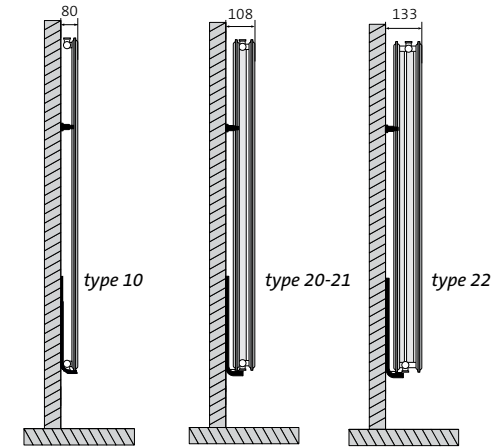

- radiateur panneau vertical avec une face avant profilée
- idéal pour des surfaces murales limitées

L ▼	H ►	Type 10C				Type 20C			Type 21C				Type 22C			
		1500	1800	1950	2100	1800	1950	2100	1800	1950	2100	1800	1950	2100	2300	
300	75/65/20					819	877	935	963	1020	1081	1132	1192	1252	1332	
	45/35/20					240	256	272	275	290	309	317	332	347	370	
	EURO					276,42	277,33	295,85	330,94	347,95	368,42	367,20	390,83	415,48	440,54	
450	75/65/20	650	765	819	876	1229	1315	1403	1445	1530	1621	1698	1788	1877	1998	
	45/35/20	193	221	234	247	360	384	408	412	435	463	476	499	521	554	
	EURO	169,63	204,21	212,42	224,71	351,83	356,63	380,50	408,05	426,65	451,33	448,35	477,20	507,29	537,89	
600	75/65/20	867	1020	1092	1168	1638	1753	1870	1926	2040	2162	2264	2384	2503	2663	
	45/35/20	257	295	311	329	480	512	544	549	579	617	635	665	695	739	
	EURO	191,90	228,59	238,74	250,93	394,88	396,19	422,63	472,77	497,07	526,33	524,58	558,32	593,53	629,34	
750	75/65/20		1275	1365	1460	2048	2192	2338	2408	2550	2702	2830	2980	3129	3329	
	45/35/20		368	389	411	600	639	680	686	724	771	793	831	868	924	
	EURO		258,91	271,42	285,79	432,00	462,37	493,17	542,04	572,16	606,42	617,27	654,29	695,65	736,33	