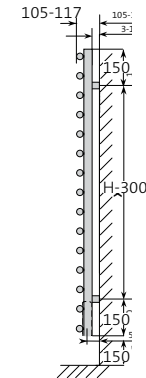

L ▼	H ►	Type 20				Type 21				Type 22			
		1500	1800	1950	2100	1500	1800	1950	2100	1500	1800	1950	2100
300	75/65/20		846	927	975	850	886	936	978	992	1046	1103	1161
	45/35/20		256	273	289	246	257	271	280	292	298	290	332
	EURO		486,68	519,44	528,85	488,98	509,69	524,49	530,48	546,21	575,95	592,68	599,43
450	75/65/20		1152	1241	1310	1206	1329	1405	1468	1436	1569	1654	1742
	45/35/20		349	368	391	350	386	406	421	419	447	434	498
	EURO		498,38	520,08	530,08	521,74	574,95	588,81	594,01	594,62	649,69	665,36	671,23
600	75/65/20		1459	1554	1644	1563	1772	1873	1957	1880	2092	2205	2323
	45/35/20		442	463	494	455	514	542	561	543	596	579	665
	EURO		524,57	543,95	557,03	561,96	637,11	655,61	663,09	646,98	719,93	740,85	749,29
750	75/65/20			1868	1979		2215	2341	2446		2615	2756	2903
	45/35/20			560	598		643	677	701		745	724	831
	EURO			579,71	595,87		703,14	726,50	736,48		794,55	820,95	832,22

Type	▼ H	▼ L	75/65/20°C (Watt)	EURO
LER1206M	1224	600	607	468,25
LER1806M	1812	600	870	570,70

stock - volgens | selon EN 442 - L = lengte in mm | longueur en mm - H = hoogte in mm | hauteur en mm - brutoprijzen, excl. BTW / prix bruts, hors TVA