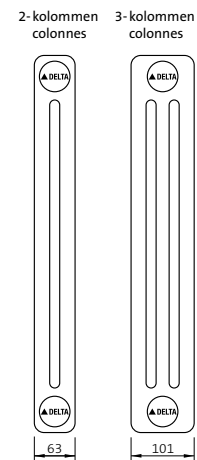

DELTA V

- volledig lasergelaste kolomradiator
- afgevlakte buizen in "D-buisprofiel" voor een grotere warmteafgifte
- nauwelijks zichtbare lasnaden

- radiateur tubulaire complètement soudé au laser
- tuyaux aplatis en "profil tubulaire D" pour une émission calorifique accrue
- soudures pratiquement invisibles

L ▼	elementen éléments.	H ►	2 kolommen | 2 colonnes		3 kolommen | 3 colonnes	
			1800	2000	1800	2000
400	8	75/65/20 45/35/20 EURO		1174 338 450,14		
500	10	75/65/20 45/35/20 EURO	1322 383 490,95	1468 422 535,82	1780 508 669,02	1971 561 710,75
600	12	75/65/20 45/35/20 EURO	1586 460 567,62	1762 507 621,49	2136 610 781,32	2365 673 831,40
700	14	75/65/20 45/35/20 EURO	1851 537 644,32	2055 591 707,14	2492 711 893,62	2759 785 952,06
800	16	75/65/20 45/35/20 EURO	2115 614 721,01	2349 675 792,82	2848 813 1005,94	3154 897 1072,71
900	18	75/65/20 45/35/20 EURO	2380 690 797,69	2642 760 878,49	3204 915 1118,25	3548 1009 1193,35

FLORES

- badkamerradiator met fijne, ronde buizen ook leverbaar:
  - Flores T : met Turbo voor snelle opwarming, incl. instelbare tijdschakelaar tussen 0u en 2u.
  - Flores M : met middenaansluiting
  - Flores CH in hoogwaardig chroom

- radiateur sèche-serviette avec des tubes ronds et fins également disponible :
  - Flores T : pourvu d'un Turbo pour une hausse de température rapide et une minuterie ajustable de 0h à 2h
  - Flores M : également disponible avec raccordement central
  - Flores CH en chromé de haute qualité