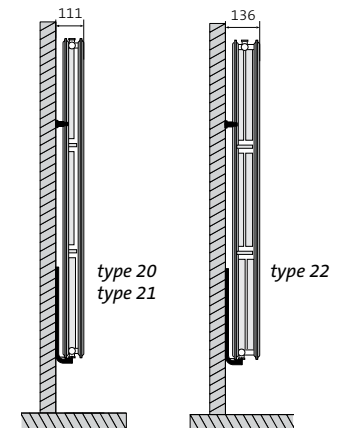

L ▼	H ►	Type 20				Type 21				Type 22			
		1500	1800	1950	2100	1500	1800	1950	2100	1500	1800	1950	2100
300	75/65/20		846	927	975	850	886	936	978	992	1046	1103	1161
	45/35/20		256	273	289	246	257	271	280	292	298	290	332
	EURO		475,74	503,13	525,84	477,98	498,22	508,01	527,45	533,93	563,00	574,05	596,01
450	75/65/20		1152	1241	1310	1206	1329	1405	1468	1436	1569	1654	1742
	45/35/20		349	368	391	350	386	406	421	419	447	434	498
	EURO		487,30	503,92	527,13	510,14	562,18	570,51	590,70	581,41	635,26	644,68	667,49
600	75/65/20		1459	1554	1644	1563	1772	1873	1957	1880	2092	2205	2323
	45/35/20		442	463	494	455	514	542	561	543	596	579	665
	EURO		512,78	526,87	553,86	549,32	622,78	635,03	659,30	632,43	703,75	717,57	745,02
750	75/65/20			1868	1979		2215	2341	2446		2615	2756	2903
	45/35/20			560	598		643	677	701		745	724	831
	EURO			561,64	592,39		687,57	703,86	732,18		776,97	795,36	827,36

stock - volgens / selon EN 442 - L = lengte in mm | longueur en mm - H = hoogte in mm | hauteur en mm - brutoprijzen, excl. BTW / prix bruts, hors TVA

TINOS

- strakke designradiator
- voorzien van een vlakke bekleding met rechte zijanten
- geringe montage-afstand tussen de radiator en de muur