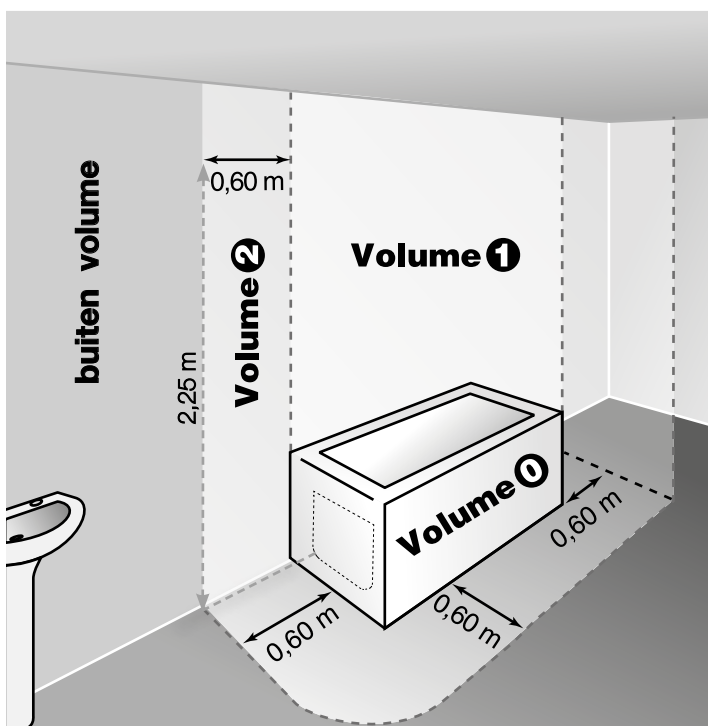

Installatie

NORMEN klasse II - IP44 – Dubbel geïsoleerd

De toestellen zijn bovendien in overeenstemming met de Europese richtlijn 2004/108/EG (CE-markering op alle toestellen).

PLAATSING VAN UW RADIATOR

Opdat u in alle comfort van uw radiator kunt genieten, vragen we u om de volgende aanbevelingen in acht te nemen:

- Het schema toont waar het toestel correct wordt geplaatst.
- De onderkant van de behuizing moet zich op ten minste 150 mm van de vloer bevinden.
- Het toestel moet op ten minste 50 mm afstand van de wand worden gehangen en mag niet boven een stopcontact worden geplaatst.
- De minimale afstand van een tablet boven de radiatoren bedraagt 150 mm.
- Het wordt aanbevolen om de radiator te plaatsen in de omgeving waar de warmteverliezen het grootst zijn (bv. ramen,...) en dit met behulp van bevestigingen aangepast aan de aard van de muur.
- Het kan in volume 2 en 3 (Fig.1) van de badkamer worden geplaatst. Het toestel hoeft niet op een aardingslus te worden aangesloten.
  Dit toestel mag nooit worden geïnstalleerd met de voeding aan de bovenzijde.
- De regelkast mag niet op de vloer rusten.
- Breng tijdens de plaatsing stutten aan om het toestel te beschermen.