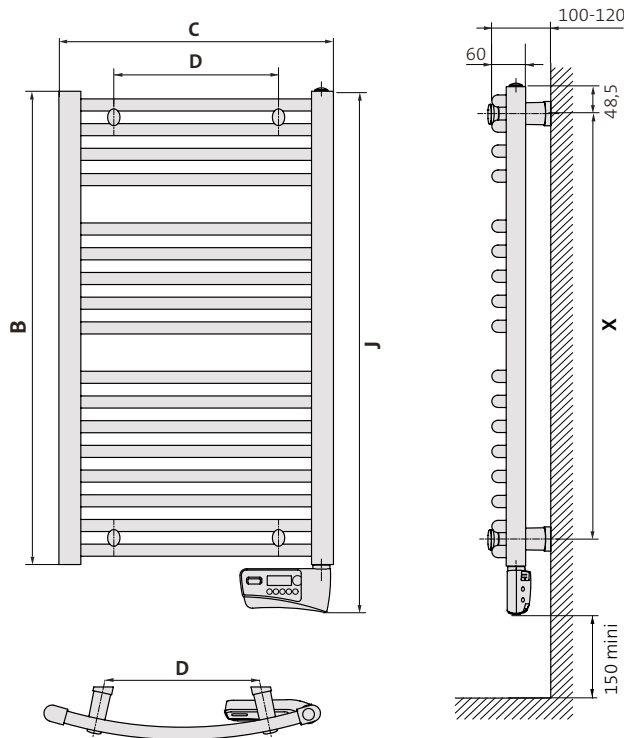

Flores C E

CE Classe II IP 44

Type	B (mm)	C (mm)	D (mm)	J (mm)	X (mm)	gewicht (kg)	afgifte (W)
FLEDC0505EL	547	500	295	634	450	7,00	300
FLEDC0508EL	862	500	295	949	765	10,50	500
FLEDC0512EL	1222	500	295	1309	1125	14,70	750
FLEDC0615EL	1537	600	395	1624	1440	21,20	1000
FLEDC0715EL	1537	750	545	1624	1440	26,00	1250
FLEDC0518EL	1807	500	295	1894	1710	20,30	1000
FLEDC0618EL	1807	600	395	1894	1710	26,00	1250
FLEDC0718EL	1807	750	545	1894	1710	29,60	1500

B = hoogte

C = lengte

D = hartafstand bevestigingen HORI

J = hoogte inclusief bediening

X = hartafstand bevestigingen VERTI

☐ 25 werkdagen

Advanced thermostat

- Geïntegreerde bediening met 5 voorinstelde en aanpasbare programma's
- Weekprogramma
- Voorzien van 6 bedrijfsmodi: Auto/Comfort/Verlaging/Vorstbescherming/Standby/Boost
- Boost: snelle verwarming van de badkamer, voorinsteld op 30 min, aanpasbaar per 10 min (max 90 min)
- Automatische boost (supercomfort)
- «Open raam» detectie: automatische detectie en manuele activering van de ventilatiecyclus
- Aanwezigheidsdetectie (PIR): bij afwezigheid wordt de ingestelde temperatuur automatisch geleidelijk verlaagd
- Schermvergrendeling
- Vergrendeling met PIN code
- RF-bediening
- RF-zender & -ontvanger voor bediening en programmering met bidirectionele RF-afstandsbediening (afstandsbediening niet inbegrepen)
- PID-controle van de omgevingstemperatuur
- Geluidssignaal bij overgang tussen actieve modus en stand-by
- Verbruiksmeter met indicatie in kWh
- Bereikbeperking van de comforttemperatuur
- Gegevensback-up tot 3 uur
- Achtergrondverlichting
- 6-voudige elektrische stuurdraadinput (voor programmering op afstand)
- Automatische programmering: aan de hand van de aanwezigheidsdetectie volgt de thermostaat het levensritme van de bewoner en wordt automatisch een slim programma uitgewerkt dmv een Comfort en Eco modus
- Tweevoudige optimalisatiefunctie: aan de hand van verschillende parameters berekent en optimaliseert de thermostaat de programmering van de modi Comfort en Verlaging