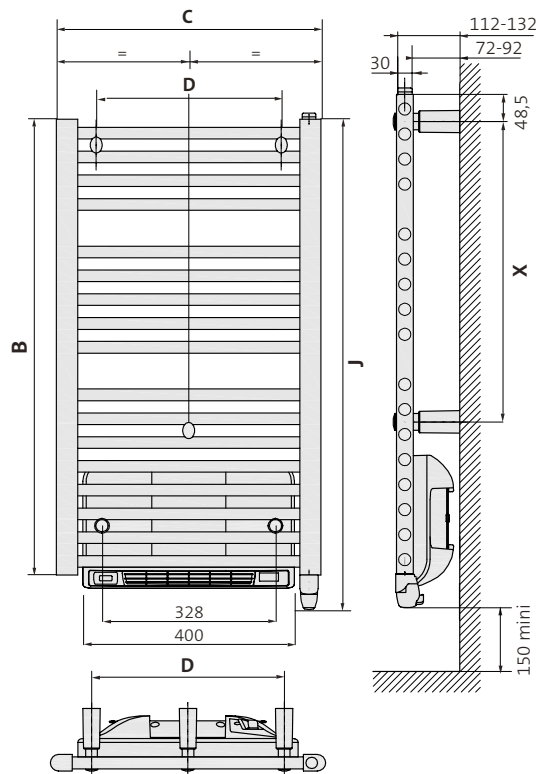

# Flores E T

Classe II  
IP 24 IK 08

Type	B (mm)	C (mm)	D (mm)	J (mm)	X (mm)	gewicht (kg)	afgifte (W)
FLED0505ELT	547	500	350	612	225	9,50	1250
FLED0508ELT	862	500	350	927	540	13,00	1450
FLED0512ELT	1222	500	350	1287	900	17,20	1700
FLED0615ELT	1537	600	450	1602	1215	23,70	1950
FLED0715ELT	1537	750	600	1602	1215	28,50	2200
FLED0518ELT	1807	500	350	1872	1485	22,80	1950
FLED0618ELT	1807	600	450	1872	1485	27,50	2200
FLED0718ELT	1807	750	600	1872	1485	32,10	2450

B = hoogte

C = lengte

D = hartafstand bevestigingen HORI

J = hoogte inclusief bediening

X = hartafstand bevestigingen VERTI

10 werkdagen

25 werkdagen

## Technische omschrijving

FLORES E T badkamerradiatoren bestaan uit ronde rechte stalen buizen met een diameter van 22 mm, die worden gelast tussen de "D"-vormige collectoren met een afmeting van 40 mm x 30 mm. Voorzien van PTC Blower (turbo).