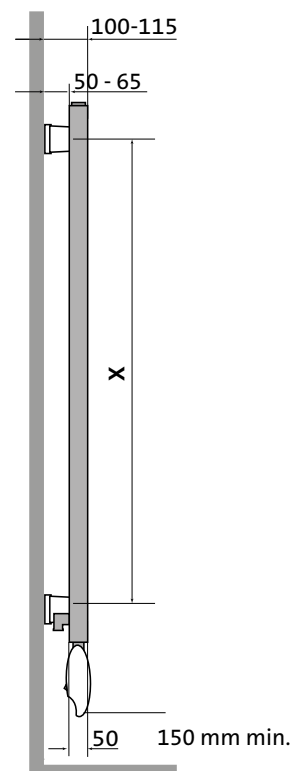

10 werkdagen

25 werkdagen

Type	B (mm)	C (mm)	D (mm)	J (mm)	X (mm)	gewicht (kg)	afgifte (W)
JAED0507EL	700	500	470	820	520	11,80	350
JAED0409EL	912	400	370	1032	750	12,70	400
JAED0509EL	912	500	470	1032	750	15,70	500
JAED0413EL	1336	400	370	1456	1170	17,70	600
JAED0513EL	1336	500	470	1456	1170	20,50	750
JAED0515EL	1548	500	470	1668	1320	23,00	1000
JAED0617EL	1760	600	570	1880	1600	23,60	1250
JAED0619EL	1972	600	570	2092	1790	32,40	1500

B = hoogte

C = lengte

D = hartafstand bevestigingen HORI

J = hoogte inclusief bediening

X = hartafstand bevestigingen VERTI