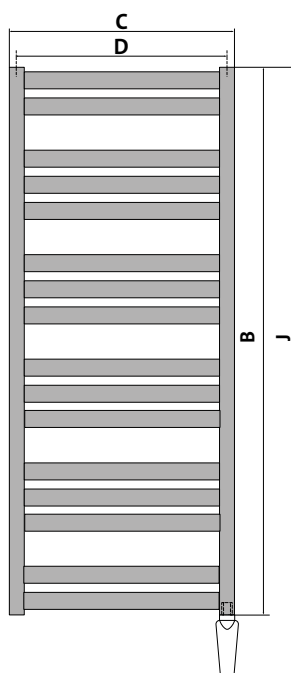

10 werkdagen

25 werkdagen

Type	B (mm)	C (mm)	D (mm)	J (mm)	X (mm)	gewicht (kg)	afgifte (W)
JAED0507EL	700	500	470	820	520	11,80	350
JAED0409EL	912	400	370	1032	750	12,70	400
JAED0509EL	912	500	470	1032	750	15,70	500
JAED0413EL	1336	400	370	1456	1170	17,70	600
JAED0513EL	1336	500	470	1456	1170	20,50	750
JAED0515EL	1548	500	470	1668	1320	23,00	1000
JAED0617EL	1760	600	570	1880	1600	23,60	1250
JAED0619EL	1972	600	570	2092	1790	32,40	1500

B = hoogte

C = lengte

D = hartafstand bevestigingen HORI

J = hoogte inclusief bediening

X = hartafstand bevestigingen VERTI