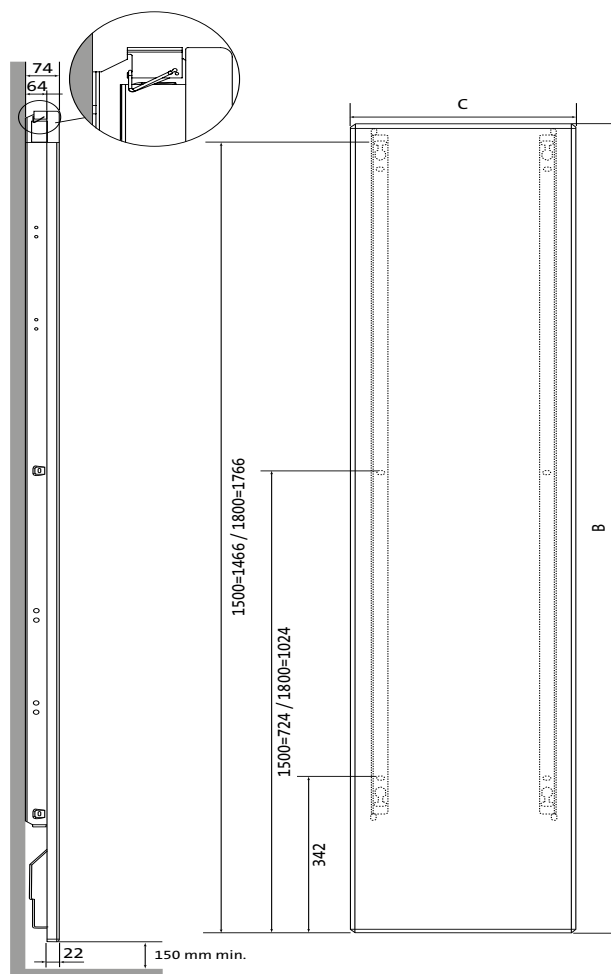

Milo Rock V

Classe II IP 44

PROCESS
ISO 9001
ISO 14001

Milo Rock V - zwart naturel

Type	B (mm)	C (mm)	gewicht (kg)	afgifte (W)
2015021	1500	250	20,00	500
2015041	1500	400	32,00	850
2015061	1500	600	49,00	1250
2018021	1800	250	24,00	600
2018041	1800	400	39,00	1000
2018061	1800	600	59,00	1500

Milo Rock V - wit

Type	B (mm)	C (mm)	gewicht (kg)	afgifte (W)
2015022	1500	250	20,00	500
2015042	1500	400	32,00	850
2015062	1500	600	49,00	1250
2018022	1800	250	24,00	600
2018042	1800	400	39,00	1000
2018062	1800	600	59,00	1500

$B = \text{hoogte} \cdot C = \text{lengte}$

10 werkdagen

ELEKTRISCHE
RADIATOREN

Tempco RF Elec

- Intelligente regeling via elektronische bediening
- Weekprogramma
- Voorzien van 6 bedrijfsmodi: Auto/Comfort/Verlaging/Vorstbescherming/Standby/Boost
- Boost: aanpasbaar per 10 min (max 120 min)
- Vakantiemodus
- «Open raam» detectie
- Schermvergrendeling
- Vergrendeling met PIN code
- Digitale visualisatie van het energieverbruik
- Adaptive Start Control: adaptieve startinstelling: vervoegde start van de verwarmingsfunctie om de correcte kamertemperatuur te bereiken volgens het voorgestelde werkprogramma
- Bediening verschillende radiatoren
- Het vermogen van de radiator kan worden beperkt tot op 3 niveaus: 100 %, 70 % en 50 %
- RF-thermostaat
- Esthetisch design: gedragsindicator met 3 LED lampjes volgens temperatuurniveau
- Touch E3 compatibel