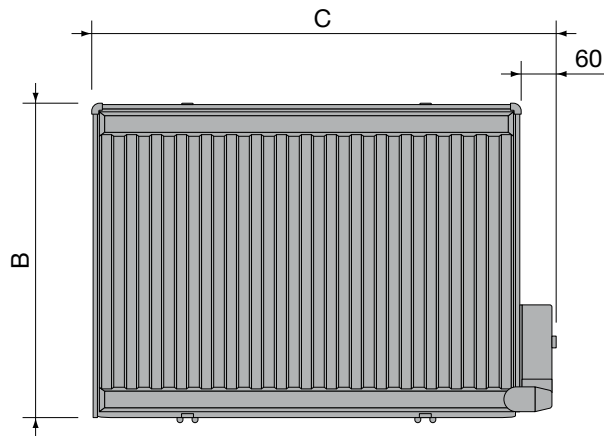

Menai E

enkel paneel

dubbel paneel

Afmetingen in mm

type	B	C	gewicht (kg)	afgifte (Watt)	€
ME300700EL	300	700	12,00	500	455,00
ME300980EL	300	980	17,00	800	519,88
ME3001180EL	300	1180	21,00	1000	564,70
ME3001420EL	300	1420	25,00	1200	601,35
ME3001940EL	300	1940	33,00	1600	692,84
ME3002340EL	300	2340	39,00	2000	849,83
ME500420EL	500	420	10,00	500	455,75
ME500620EL	500	620	16,00	800	503,91
ME500780EL	500	780	21,00	1000	544,15
ME500900EL	500	900	24,00	1200	576,96
ME5001180EL	500	1180	32,00	1600	648,27
ME5001420EL	500	1420	38,00	2000	717,85