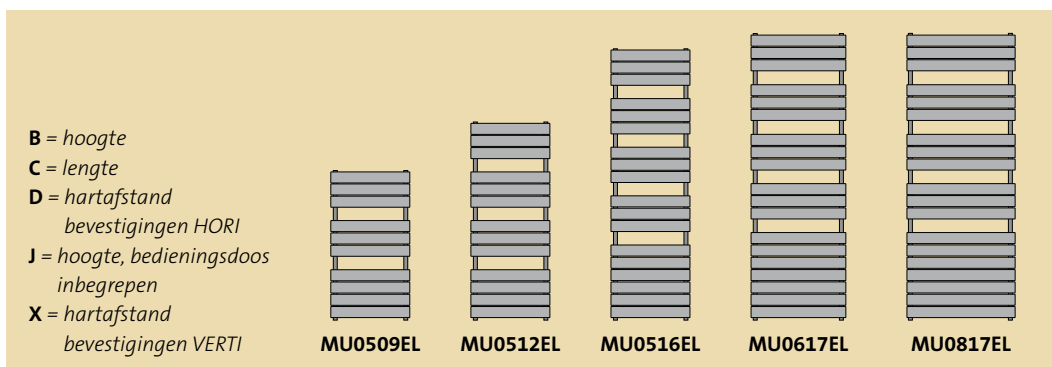

Afmetingen in mm

type	B	C	D	J	X	gewicht (kg)	afgifte (Watt)	€
MU0509ELT	905	500	438	1025	620	16,60	500+1000	843,25
MU0512ELT	1205	500	438	1325	990	21,50	750+1000	937,43
MU0516ELT	1655	500	438	1775	1460	28,20	1000+1000	1075,10
MU0617ELT	1730	600	538	1850	1460	35,00	1250+1000	1191,04
MU0817ELT	1730	800	738	1850	1460	36,90	1500+1000	1285,25

voorraad Radson