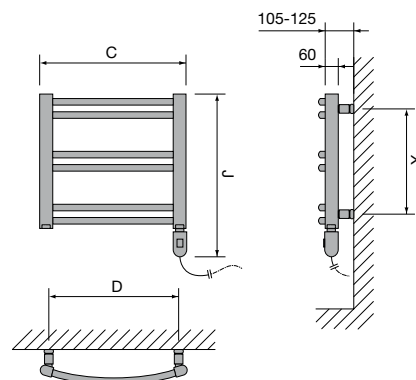

Afmetingen in mm

type	B	C	J	gewicht (kg)	afgifte (Watt)	€
FLC0505EL	547	500	638	6,90	300	483,39
FLC0508EL	862	500	953	10,40	500	519,46
FLC0512EL	1222	500	1313	14,70	750	606,58
FLC0615EL	1537	600	1628	21,10	1000	684,86
FLC0715EL	1537	750	1628	25,90	1250	705,45
FLC0518EL	1807	500	1898	20,30	1000	691,24
FLC0618EL	1807	600	1898	25,00	1250	716,76
FLC0718EL	1807	750	1898	29,60	1500	761,67

Afmetingen in mm

type	B	C	J	gewicht (kg)	afgifte (Watt)	€
FLC0512CHEL	1222	500	1342	14,70	500	1234,70
FLC0615CHEL	1537	600	1657	21,20	750	1698,59
FLC0718CHEL	1807	750	1927	29,70	1000	1827,04

- Elektrische handdoekdroger in staal.
- Horizontale, ronde buizen - diameter 22 mm.
- Verticale collectoren in D-vorm, 40 x 30 mm.
- Volledige oppervlaktebehandeling gevolgd door beschermingsbad met elektroforese.
- In de fabriek gemonteerde dompelaar uitgerust met een verlichte aan/uitknop, een stroomkabel en een stekker.
- Warmtegeleiding met glycolwatermengsel.
- Kleuren : standaardkleur is wit RAL 9016.
Andere beschikbare kleuren : zie blz. 29.