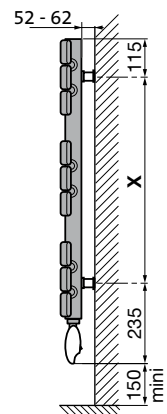

Afmetingen in mm

type	B	C	gewicht (kg)	aantal elementen	afgifte (Watt)	€
DL0604EL	600	450	22,00	8	500	442,00
DL0605EL	600	550	27,00	10	750	523,72
DL0606EL	600	650	32,00	12	1000	572,00
DL0607EL	600	750	37,00	14	1250	678,48
DL0609EL	600	900	46,00	17	1500	735,43
DL0611EL	600	1150	58,00	22	2000	896,39

Afmetingen in mm

type	B	C	D	J	X	gewicht (kg)	afgifte (Watt)	€
AP0608EL	830	650	50	950	600	22,00	500	991,88
AP0611EL	1130	650	50	1250	900	24,40	750	1112,99
AP0814EL	1430	800	50	1550	1200	29,20	1000	1196,27
AP0817EL	1730	800	50	1850	1500	41,10	1250	1324,99

Afmetingen in mm

type	B	C	D	J	X	gewicht (kg)	afgifte (Watt)	€
EL0411*EL	1130	450	50	1250	900	17,80	500	748,83
EL0614*EL	1430	600	50	1550	1200	28,70	750	835,17
EL0617*EL	1730	600	50	1850	1500	35,20	1000	978,12

Afmetingen in mm

type	B	C	D	J	X	gewicht (kg)	afgifte (Watt)	€
EL0411*ELT	1130	450	50	1250	900	17,80	500+1000	947,17
EL0614*ELT	1430	600	50	1550	1200	28,70	750+1000	1033,51
EL0617*ELT	1730	600	50	1850	1500	35,20	1000+1000	1176,46