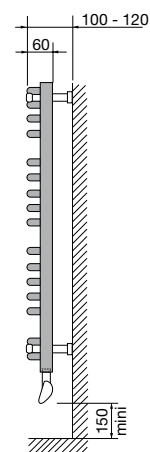

type	B	C	J	gewicht (kg)	afgifte (Watt)	€
FLC0505EL	547	500	638	6,90	300	483,39
FLC0508EL	862	500	953	10,40	500	519,46
FLC0512EL	1222	500	1313	14,70	750	606,58
FLC0615EL	1537	600	1628	21,10	1000	684,86
FLC0715EL	1537	750	1628	25,90	1250	705,45
FLC0518EL	1807	500	1898	20,30	1000	691,24
FLC0618EL	1807	600	1898	25,00	1250	716,76
FLC0718EL	1807	750	1898	29,60	1500	761,67

voorraad Radson