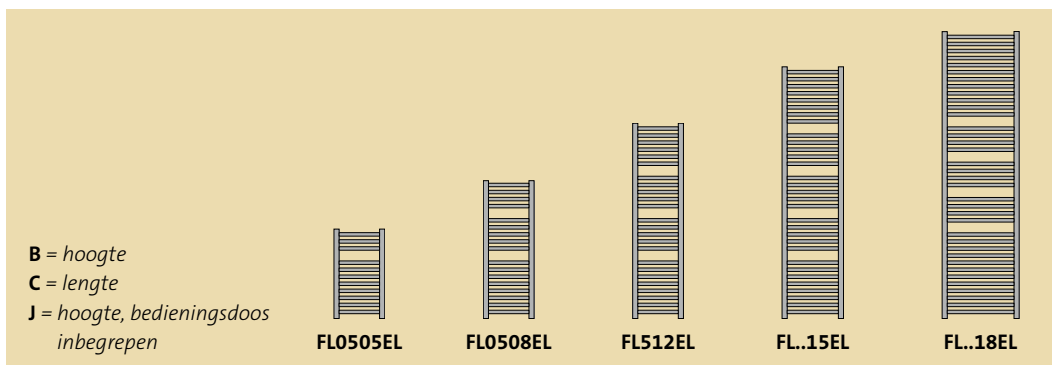

type	B	C	J	gewicht (kg)	afgifte (Watt)	€
FL0505EL	547	500	638	7,00	300	415,53
FL0508EL	862	500	953	10,50	500	435,74
FL0512EL	1222	500	1313	14,70	750	502,58
FL0615EL	1537	600	1628	21,20	1000	595,82
FL0715EL	1537	750	1628	26,00	1250	632,09
FL0518EL	1807	500	1898	20,30	1000	538,87
FL0618EL	1807	600	1898	25,00	1250	607,90
FL0718EL	1807	750	1898	29,60	1500	656,94

voorraad Radson