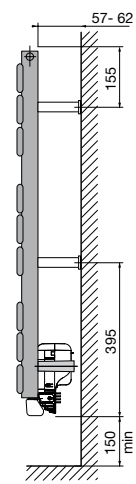

Afmetingen in mm

type	B	C	gewicht (kg)	aantal elementen	afgifte (Watt)	€
DL0604EL	600	450	22,00	8	500	442,00
DL0605EL	600	550	27,00	10	750	523,72
DL0606EL	600	650	32,00	12	1000	572,00
DL0607EL	600	750	37,00	14	1250	678,48
DL0609EL	600	900	46,00	17	1500	735,43
DL0611EL	600	1150	58,00	22	2000	896,39

Afmetingen in mm

type	B	C	D	J	X	gewicht (kg)	afgifte (Watt)	€
AP0608EL	830	650	50	950	600	22,00	500	991,88
AP0611EL	1130	650	50	1250	900	24,40	750	1112,99
AP0814EL	1430	800	50	1550	1200	29,20	1000	1196,27
AP0817EL	1730	800	50	1850	1500	41,10	1250	1324,99

Afmetingen in mm

type	B	C	D	J	X	gewicht (kg)	afgifte (Watt)	€
EL0411*EL	1130	450	50	1250	900	17,80	500	748,83
EL0614*EL	1430	600	50	1550	1200	28,70	750	835,17
EL0617*EL	1730	600	50	1850	1500	35,20	1000	978,12

Afmetingen in mm

type	B	C	D	J	X	gewicht (kg)	afgifte (Watt)	€
EL0411*ELT	1130	450	50	1250	900	17,80	500+1000	947,17
EL0614*ELT	1430	600	50	1550	1200	28,70	750+1000	1033,51
EL0617*ELT	1730	600	50	1850	1500	35,20	1000+1000	1176,46