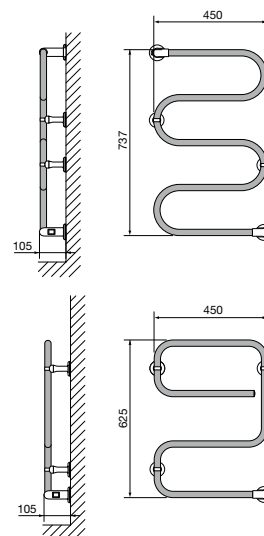

Cosmoledo E

Afmetingen in mm

type	B	C	gewicht (kg)	afgifte (Watt)	€
AM0407CHEL	725	450	3,00	50	137,85
AM0407EL	725	450	3,00	65	113,22

type	B	C	gewicht (kg)	afgifte (Watt)	€
CO0406CHEL	625	450	3,00	55	129,84
CO0406EL	625	450	3,00	70	110,25

voorraad Radson

B = hoogte C = lengte