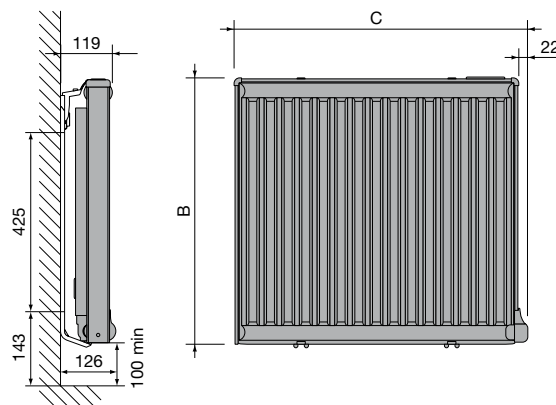

Afmetingen in mm

type	B	C	gewicht (kg)	afgifte (Watt)	€
MED600465EL	600	465	15,00	500	577,53
MED600625EL	600	625	20,50	800	636,41
MED600745EL	600	745	24,00	1000	667,30
MED600865EL	600	865	28,00	1200	709,00
MED6001105EL	600	1105	35,50	1600	819,36
MED6001385EL	600	1385	44,00	2000	906,87

voorraad Radson

B = hoogte C = lengte