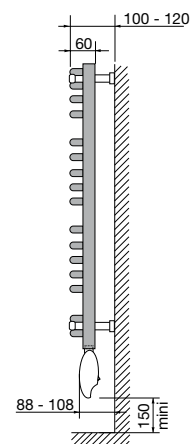

Afmetingen in mm

type	B	C	J	gewicht (kg)	afgifte (Watt)	€
FL0512CHEL	1222	500	1342	14,70	500	1049,13
FL0615CHEL	1537	600	1657	21,20	750	1420,26
FL0718CHEL	1807	750	1927	29,70	1000	1555,85

De gebogen versie van het model Flores. De fijne buizen zijn geïntegreerd in de collectoren.

Afmetingen in mm

type	B	C	J	gewicht (kg)	afgifte (Watt)	€
FLC0505EL	547	500	638	6,90	300	483,39
FLC0508EL	862	500	953	10,40	500	519,46
FLC0512EL	1222	500	1313	14,70	750	606,58
FLC0615EL	1537	600	1628	21,10	1000	684,86
FLC0715EL	1537	750	1628	25,90	1250	705,45
FLC0518EL	1807	500	1898	20,30	1000	691,24
FLC0618EL	1807	600	1898	25,00	1250	716,76
FLC0718EL	1807	750	1898	29,60	1500	761,67

Afmetingen in mm

type	B	C	J	gewicht (kg)	afgifte (Watt)	€
FLC0512CHEL	1222	500	1342	14,70	500	1234,70
FLC0615CHEL	1537	600	1657	21,20	750	1698,59
FLC0718CHEL	1807	750	1927	29,70	1000	1827,04

- Elektrische handdoekdroger in staal.
- Horizontale, ronde buizen - diameter 22 mm.
- Verticale collectoren in D-vorm, 40 x 30 mm.
- Volledige oppervlaktebehandeling gevolgd door beschermingsbad met elektroforese.
- In de fabriek gemonteerde dompelaar uitgerust met een verlichte aan/uitknop, een stroomkabel en een stekker.
- Warmtegeleiding met glycolwatermengsel.
- Kleuren : standaardkleur is wit RAL 9016.
Andere beschikbare kleuren : zie blz. 29.