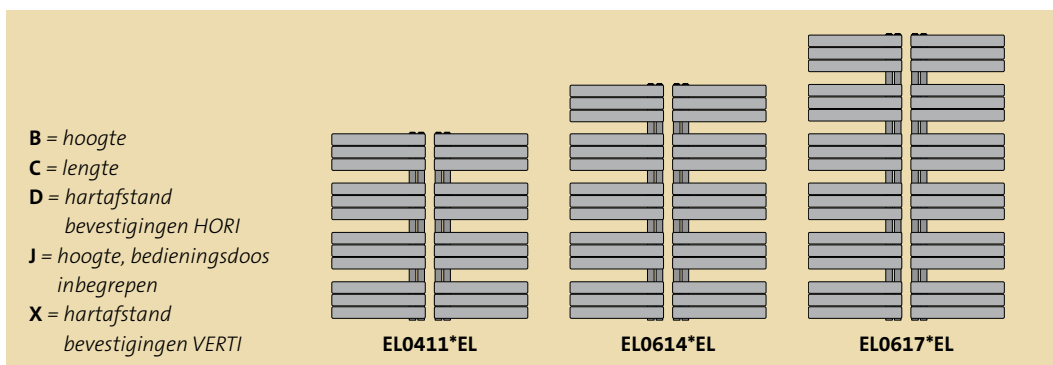

Afmetingen in mm

type	B	C	D	J	X	gewicht (kg)	afgifte (Watt)	€
EL0411*ELT	1130	450	50	1250	900	17,80	500+1000	947,17
EL0614*ELT	1430	600	50	1550	1200	28,70	750+1000	1033,51
EL0617*ELT	1730	600	50	1850	1500	35,20	1000+1000	1176,46

voorraad Radson, rechtse aansluiting.

Vervang * door 'R' voor de verticale collectoren rechts en door 'L' voor de verticale collectoren links.