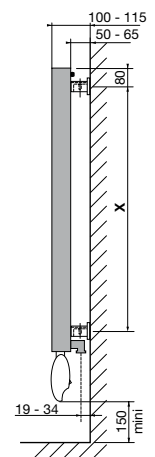

Afmetingen in mm

type	B	C	D	J	X	gewicht (kg)	afgifte (Watt)	€
EL0411*ELT	1130	450	50	1250	900	17,80	500+1000	947,17
EL0614*ELT	1430	600	50	1550	1200	28,70	750+1000	1033,51
EL0617*ELT	1730	600	50	1850	1500	35,20	1000+1000	1176,46

Afmetingen in mm

type	B	C	D	J	X	gewicht (kg)	afgifte (Watt)	€
MU0509EL	905	500	438	1025	620	16,60	500	644,91
MU0512EL	1205	500	438	1325	990	21,50	750	739,09
MU0516EL	1655	500	438	1775	1460	28,20	1000	876,76
MU0617EL	1730	600	538	1850	1460	35,00	1250	992,70
MU0817EL	1730	800	738	1850	1460	36,90	1500	1086,91

Afmetingen in mm

type	B	C	D	J	X	gewicht (kg)	afgifte (Watt)	€
MU0509ELT	905	500	438	1025	620	16,60	500+1000	843,25
MU0512ELT	1205	500	438	1325	990	21,50	750+1000	937,43
MU0516ELT	1655	500	438	1775	1460	28,20	1000+1000	1075,10
MU0617ELT	1730	600	538	1850	1460	35,00	1250+1000	1191,04
MU0817ELT	1730	800	738	1850	1460	36,90	1500+1000	1285,25

Afmetingen in mm

type	B	C	D	J	X	gewicht (kg)	afgifte (Watt)	€
JA0507EL	700	500	470	820	520	11,80	350	550,52
JA0409EL	912	400	370	1032	750	12,70	400	578,34
JA0509EL	912	500	470	1032	750	15,70	500	602,20
JA0413EL	1336	400	370	1456	1170	17,70	600	658,31
JA0513EL	1336	500	470	1456	1170	20,50	750	716,15
JA0515EL	1548	500	470	1668	1320	23,00	1000	799,32
JA0617EL	1760	600	570	1880	1600	23,60	1250	871,19
JA0619EL	1972	600	570	2092	1790	32,40	1500	960,52