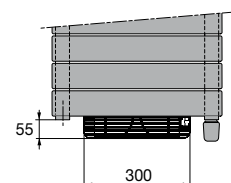

type	B	C	D	J	X	gewicht (kg)	afgifte (Watt)	€
MU0509ELT	905	500	438	1025	620	16,60	500+1000	843,25
MU0512ELT	1205	500	438	1325	990	21,50	750+1000	937,43
MU0516ELT	1655	500	438	1775	1460	28,20	1000+1000	1075,10
MU0617ELT	1730	600	538	1850	1460	35,00	1250+1000	1191,04
MU0817ELT	1730	800	738	1850	1460	36,90	1500+1000	1285,25