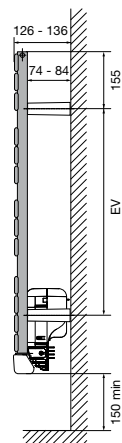

De onderaan de badkamerradiator geïntegreerde Turbo verwarmt uw badkamer extra; heel handig om de ruimte snel op te warmen op om het even welk moment van de dag. Deze ingenieuze oplossing combineert de voordelen van de badkamerradiator met de snelle opwarming van de Turbo, voor een badkamer op ideale temperatuur in elk seizoen.

- Eenvoudig in gebruik: één druk op de Boost-knop van de regelkast brengt een homogene en geruisloze warmeluchtstroom op gang die zich naar de vloer verspreidt voor meer comfort. Een verlicht en discreet kijkglas geeft aan dat hij werkt.
- Op de ventilator geïntegreerde aan/uitknop.
- Verklikkerlichtje voor de reiniging van de verwijderbare antistoffilter.
- Toebehoren meegeleverd en inbegrepen in de prijs : ophangingen.
- Montage : 4 aangelaste ophangstrippen op de rugzijde voor 4 regelbare muurconsole's.
- Kleuren : standaardkleur is wit RAL 9016. Andere beschikbare kleuren : zie blz. 29.
- Standaard meegeleverde infrarode klokthermostaat : zie beschrijving blz. 27.
- Accessoires : zie blz. 28.

Afmetingen in mm