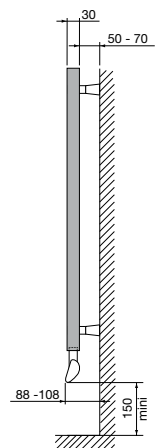

Afmetingen in mm

type	B	C	D	J	X	gewicht (kg)	afgifte (Watt)	€
MU0509ELT	905	500	438	1025	620	16,60	500+1000	843,25
MU0512ELT	1205	500	438	1325	990	21,50	750+1000	937,43
MU0516ELT	1655	500	438	1775	1460	28,20	1000+1000	1075,10
MU0617ELT	1730	600	538	1850	1460	35,00	1250+1000	1191,04
MU0817ELT	1730	800	738	1850	1460	36,90	1500+1000	1285,25

Afmetingen in mm

type	B	C	D	J	X	gewicht (kg)	afgifte (Watt)	€
JA0507EL	700	500	470	820	520	11,80	350	550,52
JA0409EL	912	400	370	1032	750	12,70	400	578,34
JA0509EL	912	500	470	1032	750	15,70	500	602,20
JA0413EL	1336	400	370	1456	1170	17,70	600	658,31
JA0513EL	1336	500	470	1456	1170	20,50	750	716,15
JA0515EL	1548	500	470	1668	1320	23,00	1000	799,32
JA0617EL	1760	600	570	1880	1600	23,60	1250	871,19
JA0619EL	1972	600	570	2092	1790	32,40	1500	960,52

Afmetingen in mm

type	B	C	D	J	X	gewicht (kg)	afgifte (Watt)	€
MI0508EL	849	500	295	969	742	12,70	500	583,36
MI0512EL	1220	500	295	1340	1113	18,00	750	694,89
MI0517EL	1750	500	295	1870	1643	25,00	1000	762,42
MI0612EL	1220	600	395	1340	1113	21,60	750	813,10
MI0614EL	1485	600	395	1605	1379	25,40	1000	828,62
MI0617EL	1750	600	395	1870	1643	29,20	1250	845,86
MI0712EL	1220	750	545	1340	1113	32,40	1000	975,72
MI0714EL	1485	750	545	1605	1379	38,10	1250	994,33
MI0717EL	1750	750	545	1870	1643	43,80	1500	1015,52

Afmetingen in mm

type	B	C	J	gewicht (kg)	afgifte (Watt)	€
FL0505EL	547	500	638	7,00	300	415,53
FL0508EL	862	500	953	10,50	500	435,74
FL0512EL	1222	500	1313	14,70	750	502,58
FL0615EL	1537	600	1628	21,20	1000	595,82
FL0715EL	1537	750	1628	26,00	1250	632,09
FL0518EL	1807	500	1898	20,30	1000	538,87
FL0618EL	1807	600	1898	25,00	1250	607,90
FL0718EL	1807	750	1898	29,60	1500	656,94