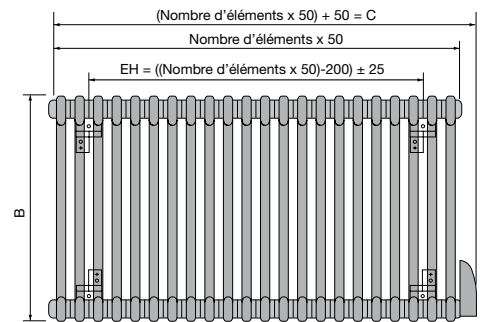

voorraad Radson

B = hoogte C = lengte n = nominatieve afgifte e = effectieve afgifte

Delta Laserline E

- IP44 - IK 09 -

PROCESS
ISO 9001
ISO 14001

- Buisvormige elektrische radiator met warmtegeleidende vloeistof.
- Volledig lasergelast.
- Multifunctionele regeling programmeerbaar via stuurraad (fil pilote) met 2 commando's (comfort, nachtverlaging dmv externe klok).
- Breedte van een buis (element) : 50 mm.
- Kleurvaste, witte epoxy lak, bestand tegen vergeling.
- Uitsluitend verkrijgbaar in wit, RAL 9016.
- Haakvormige muurbevestiging meegeleverd in de verpakking.