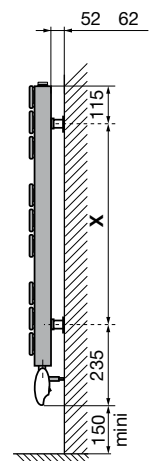

Afmetingen in mm

type	B	C	gewicht (kg)	aantal elementen	afgifte (Watt)	€
DL0604EL	600	450	22,00	8	500	442,00
DL0605EL	600	550	27,00	10	750	523,72
DL0606EL	600	650	32,00	12	1000	572,00
DL0607EL	600	750	37,00	14	1250	678,48
DL0609EL	600	900	46,00	17	1500	735,43
DL0611EL	600	1150	58,00	22	2000	896,39

Afmetingen in mm

type	B	C	D	J	X	gewicht (kg)	afgifte (Watt)	€
AP0608EL	830	650	50	950	600	22,00	500	991,88
AP0611EL	1130	650	50	1250	900	24,40	750	1112,99
AP0814EL	1430	800	50	1550	1200	29,20	1000	1196,27
AP0817EL	1730	800	50	1850	1500	41,10	1250	1324,99

Afmetingen in mm

type	B	C	D	J	X	gewicht (kg)	afgifte (Watt)	€
EL0411*EL	1130	450	50	1250	900	17,80	500	748,83
EL0614*EL	1430	600	50	1550	1200	28,70	750	835,17
EL0617*EL	1730	600	50	1850	1500	35,20	1000	978,12

Afmetingen in mm

type	B	C	D	J	X	gewicht (kg)	afgifte (Watt)	€
EL0411*ELT	1130	450	50	1250	900	17,80	500+1000	947,17
EL0614*ELT	1430	600	50	1550	1200	28,70	750+1000	1033,51
EL0617*ELT	1730	600	50	1850	1500	35,20	1000+1000	1176,46