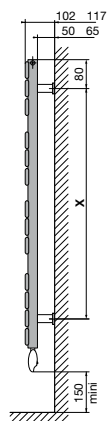

type	B	C	D	J	X	gewicht (kg)	afgifte (Watt)	€
MU0509EL	905	500	438	1025	620	16,60	500	644,91
MU0512EL	1205	500	438	1325	990	21,50	750	739,09
MU0516EL	1655	500	438	1775	1460	28,20	1000	876,76
MU0617EL	1730	600	538	1850	1460	35,00	1250	992,70
MU0817EL	1730	800	738	1850	1460	36,90	1500	1086,91

voorraad Radson