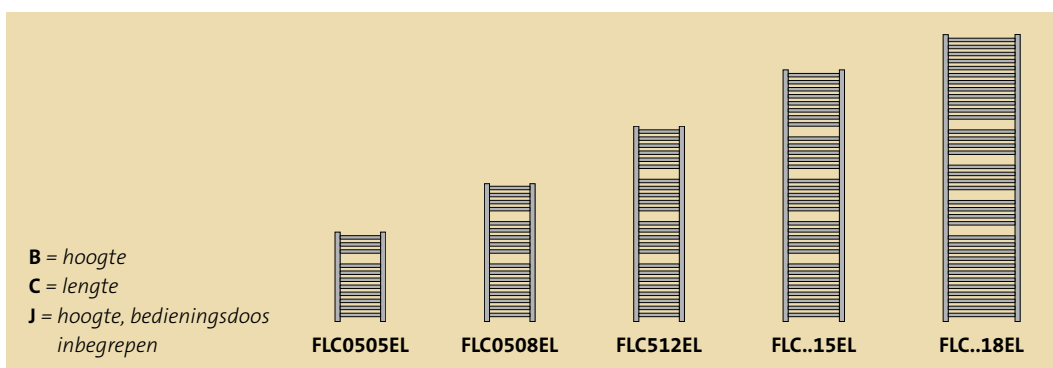

type	B	C	J	gewicht (kg)	afgifte (Watt)	€
FLC0505EL	547	500	638	6,90	300	483,39
FLC0508EL	862	500	953	10,40	500	519,46
FLC0512EL	1222	500	1313	14,70	750	606,58
FLC0615EL	1537	600	1628	21,10	1000	684,86
FLC0715EL	1537	750	1628	25,90	1250	705,45
FLC0518EL	1807	500	1898	20,30	1000	691,24
FLC0618EL	1807	600	1898	25,00	1250	716,76
FLC0718EL	1807	750	1898	29,60	1500	761,67

voorraad Radson