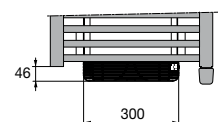

type	B	C	J	gewicht (kg)	afgifte (Watt)	€
FL0505ELT	547	500	638	7,00	300+1000	613,87
FL0508ELT	862	500	953	10,50	500+1000	634,08
FL0512ELT	1222	500	1313	14,70	750+1000	700,93
FL0615ELT	1537	600	1628	21,20	1000+1000	794,16
FL0715ELT	1537	750	1628	26,00	1250+1000	830,43
FL0518ELT	1807	500	1898	20,30	1000+1000	737,21
FL0618ELT	1807	600	1898	25,00	1250+1000	806,24
FL0718ELT	1807	750	1898	29,60	1500+1000	855,28