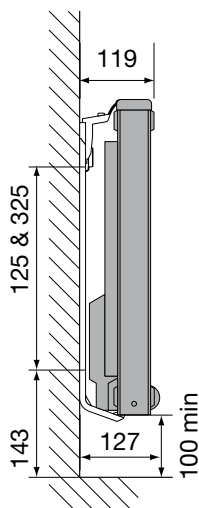

Afmetingen in mm

type	B	C	gewicht (kg)	afgifte (Watt)	€
MED600465EL	600	465	15,00	500	577,53
MED600625EL	600	625	20,50	800	636,41
MED600745EL	600	745	24,00	1000	667,30
MED600865EL	600	865	28,00	1200	709,00
MED6001105EL	600	1105	35,50	1600	819,36
MED6001385EL	600	1385	44,00	2000	906,87

Menai E

enkel paneel

dubbel paneel

Afmetingen in mm

type	B	C	gewicht (kg)	afgifte (Watt)	€
ME300700EL	300	700	12,00	500	455,00
ME300980EL	300	980	17,00	800	519,88
ME3001180EL	300	1180	21,00	1000	564,70
ME3001420EL	300	1420	25,00	1200	601,35
ME3001940EL	300	1940	33,00	1600	692,84
ME3002340EL	300	2340	39,00	2000	849,83
ME500420EL	500	420	10,00	500	455,75
ME500620EL	500	620	16,00	800	503,91
ME500780EL	500	780	21,00	1000	544,15
ME500900EL	500	900	24,00	1200	576,96
ME5001180EL	500	1180	32,00	1600	648,27
ME5001420EL	500	1420	38,00	2000	717,85