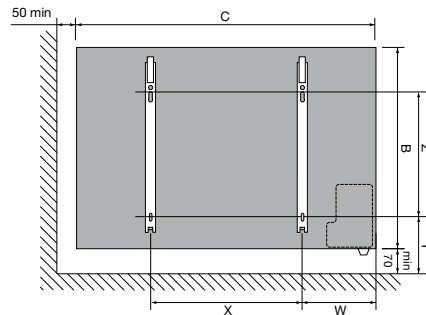

Likoma H E

Likoma H E bestaat in 4 afwerkingen :

SG = zand
 WG = wit
 GG = graniet
 BG = zwart

Afmetingen in mm

type	B	C	gewicht (kg)	afgifte (Watt)		€
				n	e	
LIH600400ELGG	600	400	8,00	400	260	648,74
LIH600400ELSG	600	400	8,00	400	260	648,74
LIH600400ELWG	600	400	8,00	400	260	648,74
LIH600400ELBG	600	400	8,00	400	260	687,49
LIH600600ELGG	600	600	11,00	600	390	704,08
LIH600600ELSG	600	600	11,00	600	390	704,08
LIH600600ELWG	600	600	11,00	600	390	704,08
LIH600600ELBG	600	600	11,00	600	390	743,68
LIH600800ELGG	600	800	15,00	800	520	778,78
LIH600800ELSG	600	800	15,00	800	520	778,78
LIH600800ELWG	600	800	15,00	800	520	778,78
LIH600800ELBG	600	800	15,00	800	520	818,88
LIH6001000ELGG	600	1000	19,00	1000	650	841,03
LIH6001000ELSG	600	1000	19,00	1000	650	841,03
LIH6001000ELWG	600	1000	19,00	1000	650	841,03
LIH6001000ELBG	600	1000	19,00	1000	650	881,13
LIH6001200ELGG	600	1200	22,00	1200	780	892,21
LIH6001200ELSG	600	1200	22,00	1200	780	892,21
LIH6001200ELWG	600	1200	22,00	1200	780	892,21
LIH6001200ELBG	600	1200	22,00	1200	780	930,93