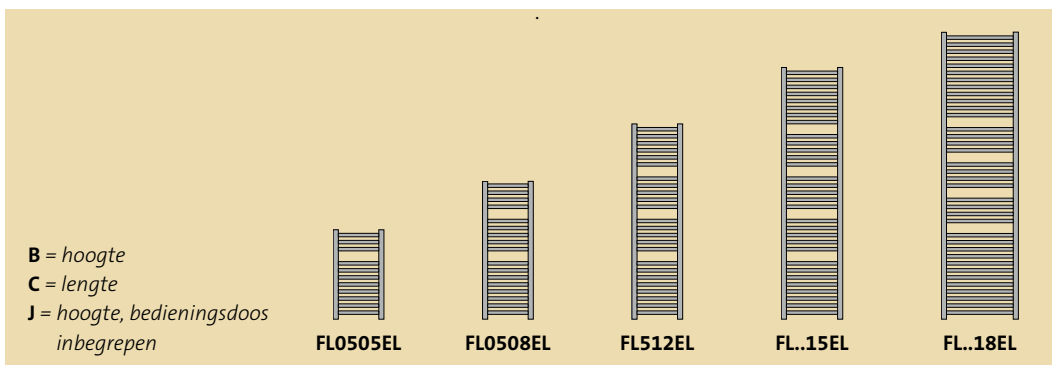

type	B	C	J	gewicht (kg)	afgifte (Watt)	€
FL0505ELT	547	500	638	7,00	300+1000	613,87
FL0508ELT	862	500	953	10,50	500+1000	634,08
FL0512ELT	1222	500	1313	14,70	750+1000	700,93
FL0615ELT	1537	600	1628	21,20	1000+1000	794,16
FL0715ELT	1537	750	1628	26,00	1250+1000	830,43
FL0518ELT	1807	500	1898	20,30	1000+1000	737,21
FL0618ELT	1807	600	1898	25,00	1250+1000	806,24
FL0718ELT	1807	750	1898	29,60	1500+1000	855,28

voorraad Radson