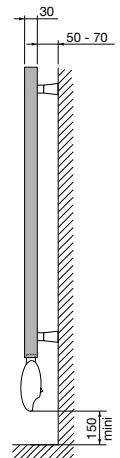

Afmetingen in mm

type	B	C	D	J	X	gewicht (kg)	afgifte (Watt)	€
JA0507EL	700	500	470	820	520	11,80	350	550,52
JA0409EL	912	400	370	1032	750	12,70	400	578,34
JA0509EL	912	500	470	1032	750	15,70	500	602,20
JA0413EL	1336	400	370	1456	1170	17,70	600	658,31
JA0513EL	1336	500	470	1456	1170	20,50	750	716,15
JA0515EL	1548	500	470	1668	1320	23,00	1000	799,32
JA0617EL	1760	600	570	1880	1600	23,60	1250	871,19
JA0619EL	1972	600	570	2092	1790	32,40	1500	960,52

Afmetingen in mm

type	B	C	D	J	X	gewicht (kg)	afgifte (Watt)	€
MI0508EL	849	500	295	969	742	12,70	500	583,36
MI0512EL	1220	500	295	1340	1113	18,00	750	694,89
MI0517EL	1750	500	295	1870	1643	25,00	1000	762,42
MI0612EL	1220	600	395	1340	1113	21,60	750	813,10
MI0614EL	1485	600	395	1605	1379	25,40	1000	828,62
MI0617EL	1750	600	395	1870	1643	29,20	1250	845,86
MI0712EL	1220	750	545	1340	1113	32,40	1000	975,72
MI0714EL	1485	750	545	1605	1379	38,10	1250	994,33
MI0717EL	1750	750	545	1870	1643	43,80	1500	1015,52

Afmetingen in mm

type	B	C	J	gewicht (kg)	afgifte (Watt)	€
FL0505ELT	547	500	638	7,00	300+1000	613,87
FL0508ELT	862	500	953	10,50	500+1000	634,08
FL0512ELT	1222	500	1313	14,70	750+1000	700,93
FL0615ELT	1537	600	1628	21,20	1000+1000	794,16
FL0715ELT	1537	750	1628	26,00	1250+1000	830,43
FL0518ELT	1807	500	1898	20,30	1000+1000	737,21
FL0618ELT	1807	600	1898	25,00	1250+1000	806,24
FL0718ELT	1807	750	1898	29,60	1500+1000	855,28

Afmetingen in mm

type	B	C	J	gewicht (kg)	afgifte (Watt)	€
FL0512CHEL	1222	500	1342	14,70	500	1049,13
FL0615CHEL	1537	600	1657	21,20	750	1420,26
FL0718CHEL	1807	750	1927	29,70	1000	1555,85

De gebogen versie van het model Flores. De fijne buizen zijn geïntegreerd in de collectoren.