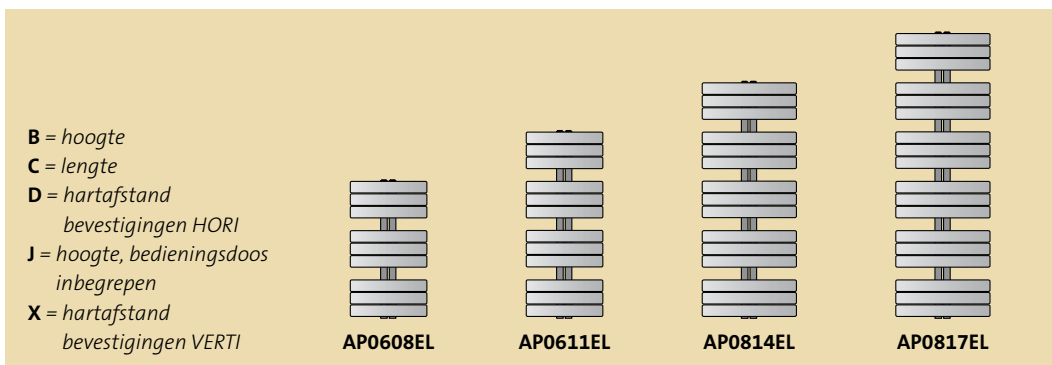

Afmetingen in mm

type	B	C	D	J	X	gewicht (kg)	afgifte (Watt)	€
AP0608EL	830	650	50	950	600	22,00	500	991,88
AP0611EL	1130	650	50	1250	900	24,40	750	1112,99
AP0814EL	1430	800	50	1550	1200	29,20	1000	1196,27
AP0817EL	1730	800	50	1850	1500	41,10	1250	1324,99