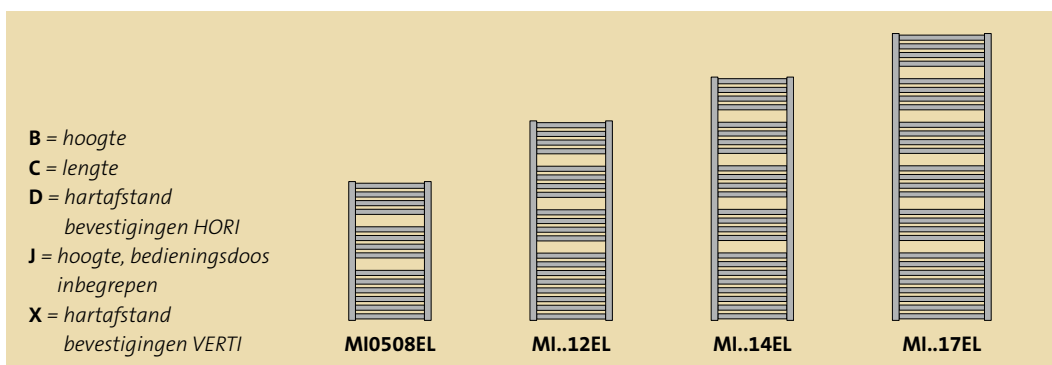

De afgevlakte, ovale warmte-elementen zijn gebogen en in de collectoren geplaatst.

- Toebehoren meegeleverd en inbegrepen in de prijs : ophangingen.
- Montage : 4 losse, regelbare muurconsoles die tussen de buizen worden geklemd. Deze consoles zijn standaard wit. Bij gekleurde radiatoren zijn de consoles steeds in chroom.
- Kleuren : standaardkleur is wit RAL 9016.
  Andere beschikbare kleuren : zie blz. 29.
- Standaard geleverd met «control box + ontvanger» : zie beschrijving blz. 27.
- **Optie** : «infrarode klokthermostaat» : zie beschrijving blz. 27.

Afmetingen in mm