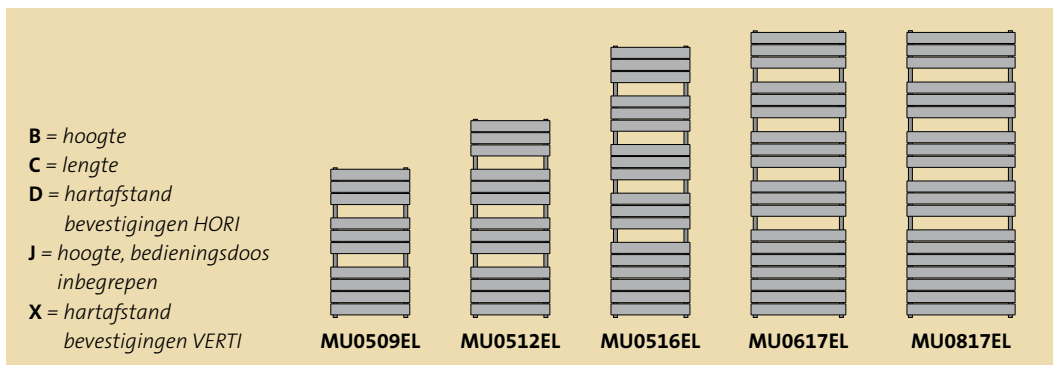

type	B	C	D	J	X	gewicht (kg)	afgifte (Watt)	€
MU0509EL	905	500	438	1025	620	16,60	500	644,91
MU0512EL	1205	500	438	1325	990	21,50	750	739,09
MU0516EL	1655	500	438	1775	1460	28,20	1000	876,76
MU0617EL	1730	600	538	1850	1460	35,00	1250	992,70
MU0817EL	1730	800	738	1850	1460	36,90	1500	1086,91

voorraad Radson