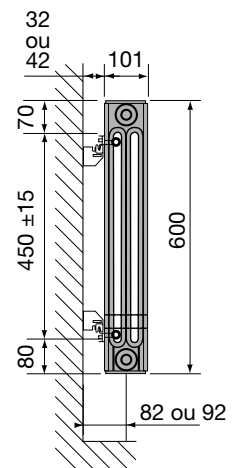

Afmetingen in mm

type	B	C	gewicht (kg)	aantal elementen	afgifte (Watt)	€
DL0604EL	600	450	22,00	8	500	442,00
DL0605EL	600	550	27,00	10	750	523,72
DL0606EL	600	650	32,00	12	1000	572,00
DL0607EL	600	750	37,00	14	1250	678,48
DL0609EL	600	900	46,00	17	1500	735,43
DL0611EL	600	1150	58,00	22	2000	896,39