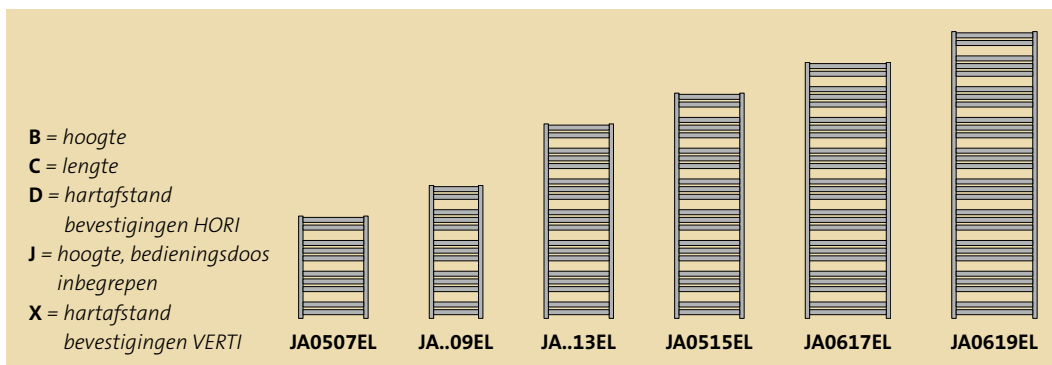

type	B	C	D	J	X	gewicht (kg)	afgifte (Watt)	€
JA0507EL	700	500	470	820	520	11,80	350	550,52
JA0409EL	912	400	370	1032	750	12,70	400	578,34
JA0509EL	912	500	470	1032	750	15,70	500	602,20
JA0413EL	1336	400	370	1456	1170	17,70	600	658,31
JA0513EL	1336	500	470	1456	1170	20,50	750	716,15
JA0515EL	1548	500	470	1668	1320	23,00	1000	799,32
JA0617EL	1760	600	570	1880	1600	23,60	1250	871,19
JA0619EL	1972	600	570	2092	1790	32,40	1500	960,52

voorraad Radson