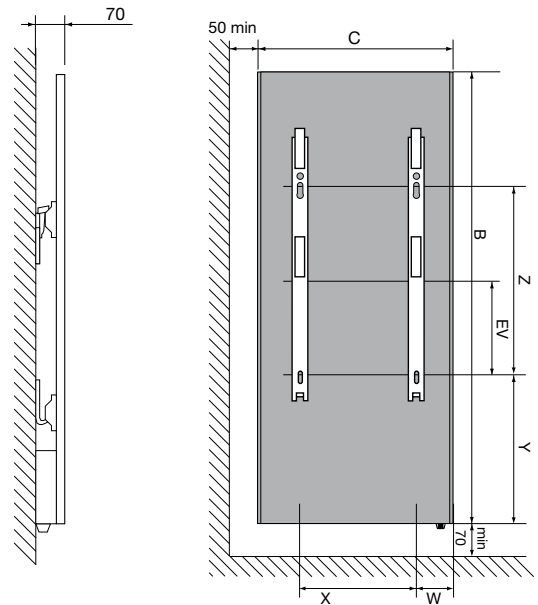

Likoma V E

Likoma V E bestaat in 4 afwerkingen :

Afmetingen in mm

type	B	C	gewicht (kg)	afgifte (Watt)		€
				n	e	
LIV900400ELGG	900	400	11,00	600	390	748,35
LIV900400ELSG	900	400	11,00	600	390	748,35
LIV900400ELWG	900	400	11,00	600	390	748,35
LIV900400ELBG	900	400	11,00	600	390	782,92
LIV1500400ELGG	1500	400	19,00	1000	650	849,33
LIV1500400ELSG	1500	400	19,00	1000	650	849,33
LIV1500400ELWG	1500	400	19,00	1000	650	849,33
LIV1500400ELBG	1500	400	19,00	1000	650	889,43
LIV1800400ELGG	1800	400	22,00	1200	780	907,41
LIV1800400ELSG	1800	400	22,00	1200	780	907,41
LIV1800400ELWG	1800	400	22,00	1200	780	907,41
LIV1800400ELBG	1800	400	22,00	1200	780	926,78
LIV1500600ELGG	1500	600	27,00	1500	975	946,15
LIV1500600ELSG	1500	600	27,00	1500	975	946,15
LIV1500600ELWG	1500	600	27,00	1500	975	946,15
LIV1500600ELBG	1500	600	27,00	1500	975	984,89
LIV1800600ELGG	1800	600	32,00	1800	1170	1011,17
LIV1800600ELSG	1800	600	32,00	1800	1170	1011,17
LIV1800600ELWG	1800	600	32,00	1800	1170	1011,17
LIV1800600ELBG	1800	600	32,00	1800	1170	1051,28

voorraad Radson

B = hoogte C = lengte n = nominatieve afgifte e = effectieve afgifte