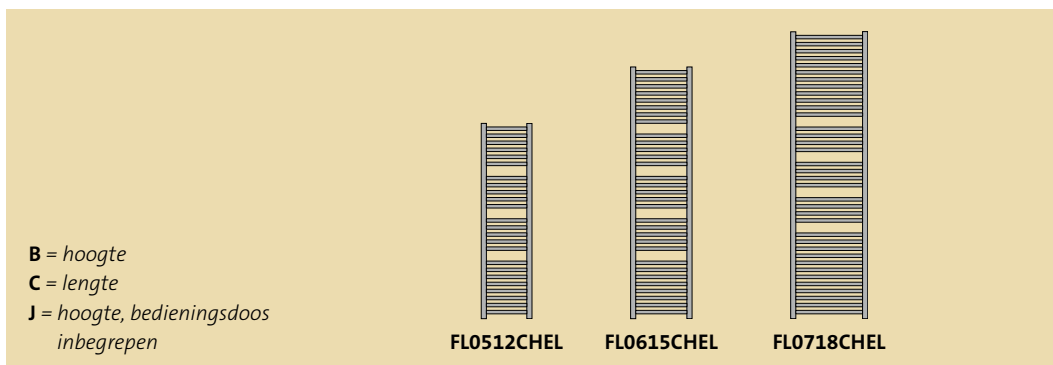

- Toebehoren meegeleverd en inbegrepen in de prijs : ophangingen, gemonteerde straalpijp, schroeven en pluggen.
- Montage : 3 losse, regelbare muurconsoles die tussen de buizen worden geklemd. De consoles zijn steeds in chroom.
- Standaard meegeleverde infrarode klokthermostaat : zie beschrijving blz. 27.

Afmetingen in mm