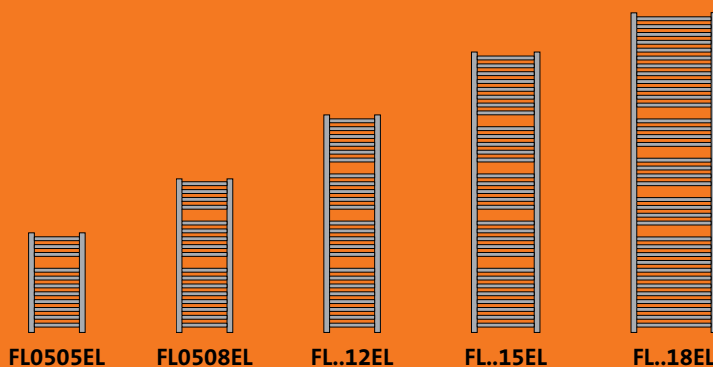

Afmetingen in mm

type	B	C	j	gewicht (kg)	afgifte Watt
FL0505(T)	547	500	638	7,00	300
FL0508(T)	862	500	953	10,50	500
FL0512(T)	1222	500	1313	14,70	750
FL0612(T)	1537	600	1628	21,20	1000
FL0712(T)	1537	750	1628	26,00	1250
FL0515(T)	1807	500	1898	20,30	1000
FL0615(T)	1807	600	1898	25,00	1250
FL0715(T)	1807	750	1898	29,60	1500

voorraad Radson