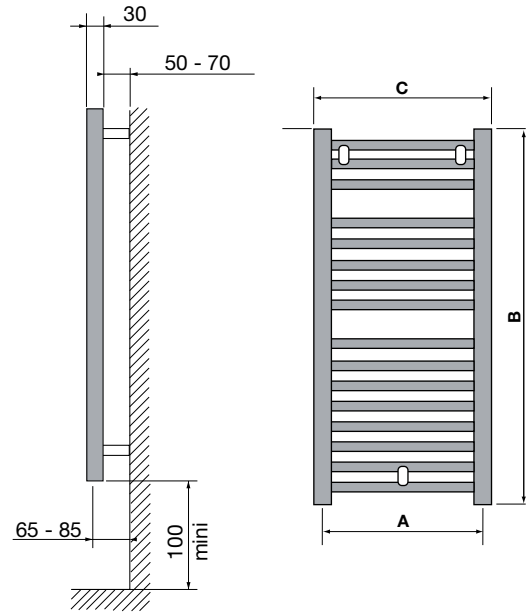

## aansluitingen

- Aanvoer en retour zijn links / rechts omkeerbaar.
- Diameter aansluitingen : aanvoer en retour  $\varnothing 1\frac{1}{2}$ " (15/21).
- Werkdruk : 8 bar.

A = hartafstand aansluitingen  
B = hoogte  
C = lengte

Optie : Turbo (1000 W)  
Voor bestelling : voeg T toe aan  
bestelnummer.

classe II - IP24 - IK 09 -

Afmetingen in mm

type	A	B	C	gewicht (kg)	inhoud (l)	75/65/20 °C EN 442
FL0505(T)	455	547	500	4,10	2,60	257
FL0508(T)	455	862	500	6,20	3,90	417
FL0512(T)	455	1222	500	8,80	5,50	576
FL0612(T)	555	1222	600	11,30	6,30	676
FL0712(T)	705	1222	750	13,50	7,40	826
FL0515(T)	455	1537	500	12,40	6,80	718
FL0615(T)	555	1537	600	12,70	6,20	842
FL0715(T)	705	1537	750	15,30	7,40	1030
FL0518(T)	455	1807	500	13,10	8,10	866
FL0618(T)	555	1807	600	14,90	9,20	1014
FL0718(T)	705	1807	750	17,60	10,90	1237

### technische omschrijving

FLORES-badkamerradiatoren bestaan uit ronde rechte stalen buizen met een diameter van 22 mm, die worden gelast tussen de "D"-vormige collectoren met een afmeting van 40 mm x 30 mm.