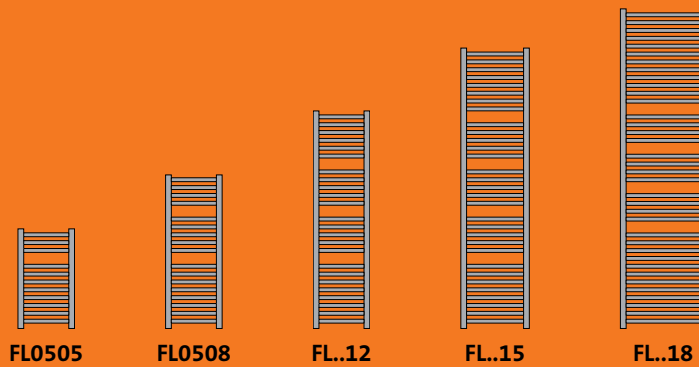

## aansluitingen

- Aanvoer en retour zijn links / rechts omkeerbaar.
- Diameter aansluitingen : aanvoer en retour  $\varnothing 1\frac{1}{2}$ " (15/21).
- Werkdruk : 8 bar.

A = hartafstand aansluitingen  
B = hoogte  
C = lengte

Optie : Turbo (1000 W)  
Voor bestelling : voeg T toe aan  
bestelnummer.

classe II - IP24 - IK 09 -

Afmetingen in mm

type	A	B	C	gewicht (kg)	inhoud (l)	75/65/20 °C EN 442
FL0505(T)	455	547	500	4,10	2,60	257
FL0508(T)	455	862	500	6,20	3,90	417
FL0512(T)	455	1222	500	8,80	5,50	576
FL0612(T)	555	1222	600	11,30	6,30	676
FL0712(T)	705	1222	750	13,50	7,40	826
FL0515(T)	455	1537	500	12,40	6,80	718
FL0615(T)	555	1537	600	12,70	6,20	842
FL0715(T)	705	1537	750	15,30	7,40	1030
FL0518(T)	455	1807	500	13,10	8,10	866
FL0618(T)	555	1807	600	14,90	9,20	1014
FL0718(T)	705	1807	750	17,60	10,90	1237