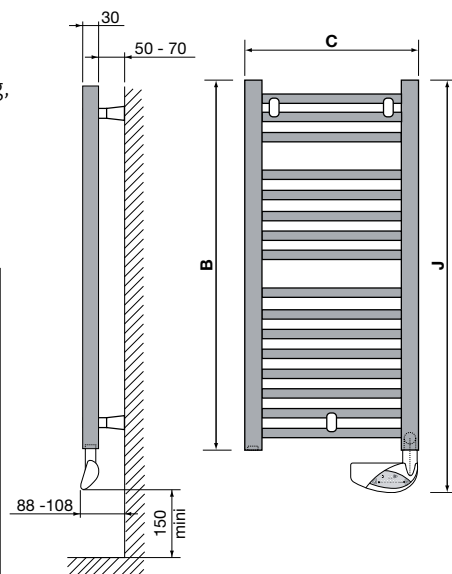

Flores E

elektrisch en elektrisch met Turbo (T)

CAT C classe II - IP44 - IK 09 -

aansluitingen

- Elektronische thermostaat categorie C met aan/uit-knop
- Verwarming instelbaar met timer, 2 uur :
  - comfort pilot-functie : dagelijkse herhaling op een vast uur van de vaste verwarmingsfunctie met programmering van de timer 2 uur
  - mogelijkheid tot opstarten op elk moment van de dag
- Multifunctionele regeling : comfort, verlaging, comfort -1°, comfort -2°, vorstvrij en stop.

Optie : Turbo (1000 W)
Voor bestelling : voeg T toe aan
bestelnummer.

classe II - IP24 - IK 09 -

B = hoogte
C = lengte

J = hoogte, bedieningsdoos inbegrepen