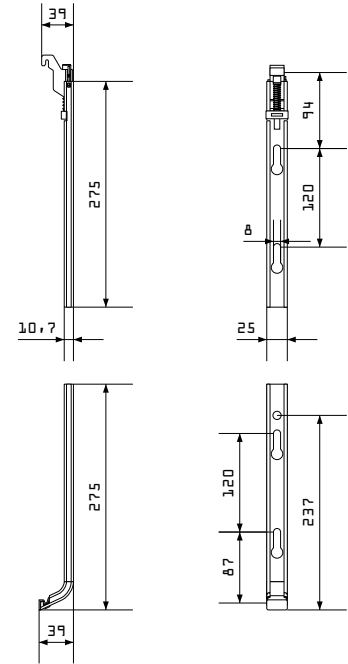

console U2V

type 20C + 21C

- a : 106 mm
- b : 65 mm
- c : 25 mm

type 22C

- a : 131 mm
- b : 65 mm
- c : 25 mm