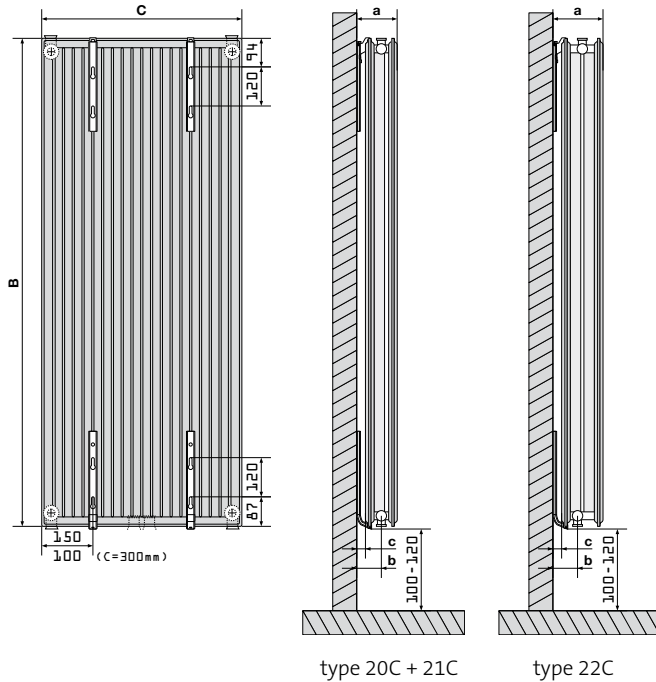

Vertical

plaatsing