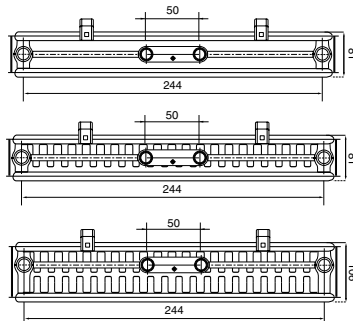

- a : 106 mm
- b : 65 mm
- c : 25 mm

type 22C

- a : 131 mm
- b : 65 mm
- c : 25 mm

aansluitingen

Andere aansluitingen zijn niet mogelijk.

volume : liter per lopende meter

type	1800	1950	2100	2300
20C	21,83	23,78	25,65	
21C	21,47	24,13	25,47	
22C	21,60	23,13	24,67	26,67

gewicht : kilogram per lopende meter

type	1800	1950	2100	2300
20C	71,33	77,07	81,73	
21C	83,07	91,33	96,93	
22C	93,87	102,33	110,80	118,27

Opgelet : bij type 22 bevindt zich het aansluitventiel excentrisch in de radiator

lengte (mm)	Watt + prijs	hoogte (mm)			
		1800	1950	2100	2300
Type 20C NEW 300	ORDER NR. ->	VR203001800	VR203001950	VR203002100	
	ΔT 50	819	877	935	
	EURO	219,51	220,24	234,94	
Type 21C NEW 300	ORDER NR. ->	VR213001800	VR213001950	VR213002100	
	ΔT 50	963	1020	1081	
	EURO	262,81	276,32	292,58	
Type 22C NEW 300	ORDER NR. ->	VR223001800	VR223001950	VR223002100	VR223002300
	ΔT 50	1132	1192	1252	1332
	EURO	291,61	310,37	329,94	349,85