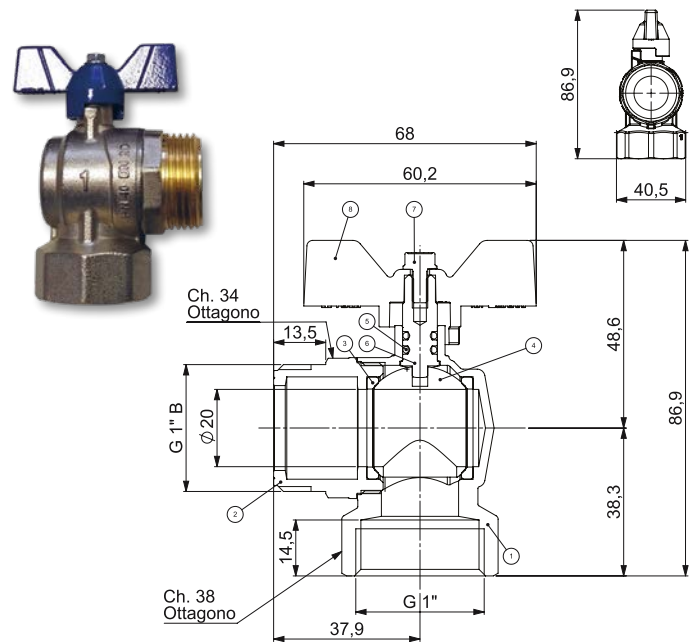

## PO-54422 bolkraanset haaks 1" M-1F

### omschrijving

Haakse bolkraanset, bestaande uit 2 messing bolkranen met blauwe en rode handgreep. Deze bolkranen zijn rechtstreeks toepasbaar op onze Premium en Objektline RVS vloerverwarmingsverdelers.

### gebruik

Geschikt voor verwarmingsinstallaties, sanitaire installaties, installaties voor airconditioning en gekoeld water, water- en persluchtinstallaties.

- Gebruikstemperatuur: van -20°C tot +120°C
- Werkdruk: PN 40
- Stroomrichting: in beide richtingen
- Uiteinden: Binnendraad ISO 228/1  
 Buitendraad ISO 228/1

### technische specificaties

- ① **gereduceerde vrouwelijke houder - hoeks**  
 MESSING UNI EN 12165 CW617N
- ② **mannelijke mof - hoeks**  
 MESSING EN 12165 CW617N
- ③ **zitting zijdelingse afdichting / ball seat**  
 PTFE G300
- ④ **hoekse kogel**  
 MESSING EN 12165 CW617N
- ⑤ **O-ring 5,28 x 1,78**  
 NBR 70
- ⑥ **trekstang**  
 MESSING EN 12164 CW614N
- ⑦ **schroef M 4 x 9**  
 STAAL
- ⑧ **vlinderhendel nr. 1 kleur rood - nr 2 kleur blauw**  
 EN 1706 AC-42000KT6