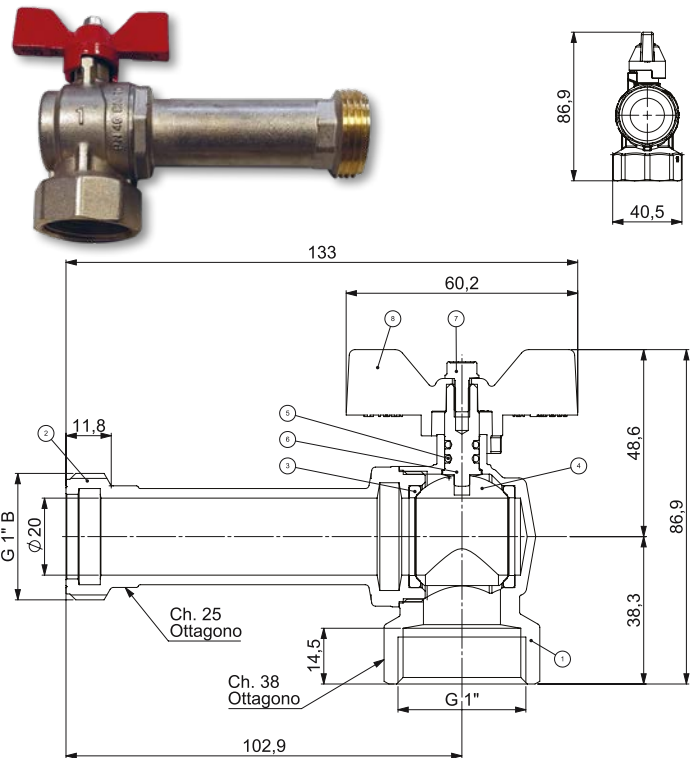

## PO-54422 bolkraanset haaks 1" M-1F

### omschrijving

Haakse bolkraanset, bestaande uit 2 messing bolkranen met blauwe en rode handgreep. Deze bolkranen zijn rechtstreeks toepasbaar op onze Premium en Objektline RVS vloerverwarmingsverdelers.

### gebruik

Geschikt voor verwarmingsinstallaties, sanitaire installaties, installaties voor airconditioning en gekoeld water, water- en persluchtinstallaties.

- Gebruikstemperatuur: van -20°C tot +120°C
- Werkdruk: PN 40
- Stroomrichting: in beide richtingen
- Uiteinden: Binnendraad ISO 228/1  
 Buitendraad ISO 228/1

### technische specificaties

- ① **gereduceerde vrouwelijke houder - hoeks**  
 MESSING UNI EN 12165 CW617N
- ② **mannelijke mof - hoeks**  
 MESSING EN 12165 CW617N
- ③ **zitting zijdelingse afdichting / ball seat**  
 PTFE G300
- ④ **hoekse kogel**  
 MESSING EN 12165 CW617N
- ⑤ **O-ring 5,28 x 1,78**  
 NBR 70
- ⑥ **trekstang**  
 MESSING EN 12164 CW614N
- ⑦ **schroef M 4 x 9**  
 STAAL
- ⑧ **vlinderhendel nr. 1 kleur rood - nr 2 kleur blauw**  
 EN 1706 AC-42000KT6