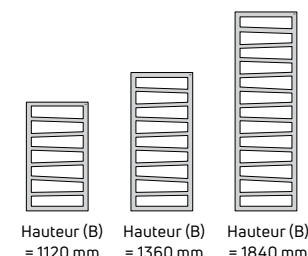

SQUASY

stock

75/65/20 conformément à la norme EN442

SQUASY							
Type	Dimensions (mm)			Poids (kg)	Volume (l)	N Factor	75/65/20 °C (watt)
	Raccordement	Hauteur (B)	Largeur (A)				
Squasy 1120x500	50 (M) / 460	1120	500	11,00	5,50	1,2231	443
Squasy 1120x600	50 (M) / 560	1120	600	12,60	6,27	1,2162	512
Squasy 1360x500	50 (M) / 460	1360	500	13,10	6,58	1,2294	532
Squasy 1360x600	50 (M) / 560	1360	600	15,10	7,50	1,2343	617
Squasy 1840x500	50 (M) / 460	1840	500	17,50	8,76	1,2304	718
Squasy 1840x600	50 (M) / 560	1840	600	20,20	9,97	1,2372	833

SQUASY E					
Type	Dimensions (mm)			Poids (kg)	Puissance Électrique (watt)
	Hauteur (B)	Hauteur incl. contrôleur	Largeur (A)		
Squasy E 1120x500	1120	1188	500	15,40	400
Squasy E 1360x500	1360	1428	500	18,50	600
Squasy E 1360x600	1360	1428	600	21,20	600
Squasy E 1840x600	1840	1908	600	28,30	800