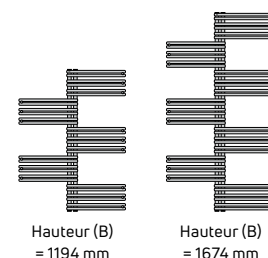

TWIST

stock

75/65/20 conformément à la norme EN442

TWIST							
Type	Dimensions (mm)			Poids (kg)	Volume (l)	N Factor	75/65/20 °C (watt)
	Raccordement	Hauteur (B)	Largeur (A)				
Twist 1194x910	50	1194	910	11,80	5,65	1,2043	706
Twist 1674x910	50	1674	910	16,45	7,90	1,2257	957

TWIST E					
Type	Dimensions (mm)			Poids (kg)	Puissance Électrique (watt)
	Hauteur (B)	Hauteur incl. contrôleur	Largeur (A)		
Twist E 1194x910	1194	1262	910	17,10	600
Twist E 1674x910	1674	1742	910	23,90	800