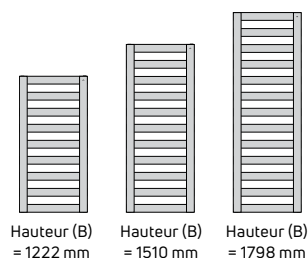

RASP

stock

75/65/20 conformément à la norme EN442

RASP							
Type	Dimensions (mm)			Poids (kg)	Volume (l)	N Factor	75/65/20 °C (watt)
	Raccordement	Hauteur (B)	Largeur (A)				
Rasp 1222x606	50 / 550	1222	606	16,68	4,73	1,2166	658
Rasp 1222x706	50 / 650	1222	706	18,42	5,17	1,2091	738
Rasp 1510x606	50 / 550	1510	606	20,17	5,92	1,2182	773
Rasp 1510x706	50 / 650	1510	706	22,43	6,43	1,2123	867
Rasp 1798x606	50 / 550	1798	606	23,68	6,97	1,2123	888
Rasp 1798x706	50 / 650	1798	706	26,12	7,63	1,2144	996

RASP E					
Type	Dimensions (mm)			Poids (kg)	Puissance Électrique (watt)
	Hauteur (B)	Hauteur incl. contrôleur	Largeur (A)		
Rasp E 1222x606	1222	1290	606	20,90	400
Rasp E 1510x606	1510	1578	606	26,10	600
Rasp E 1510x706	1510	1578	706	28,70	600
Rasp E 1798x706	1798	1866	706	33,70	800