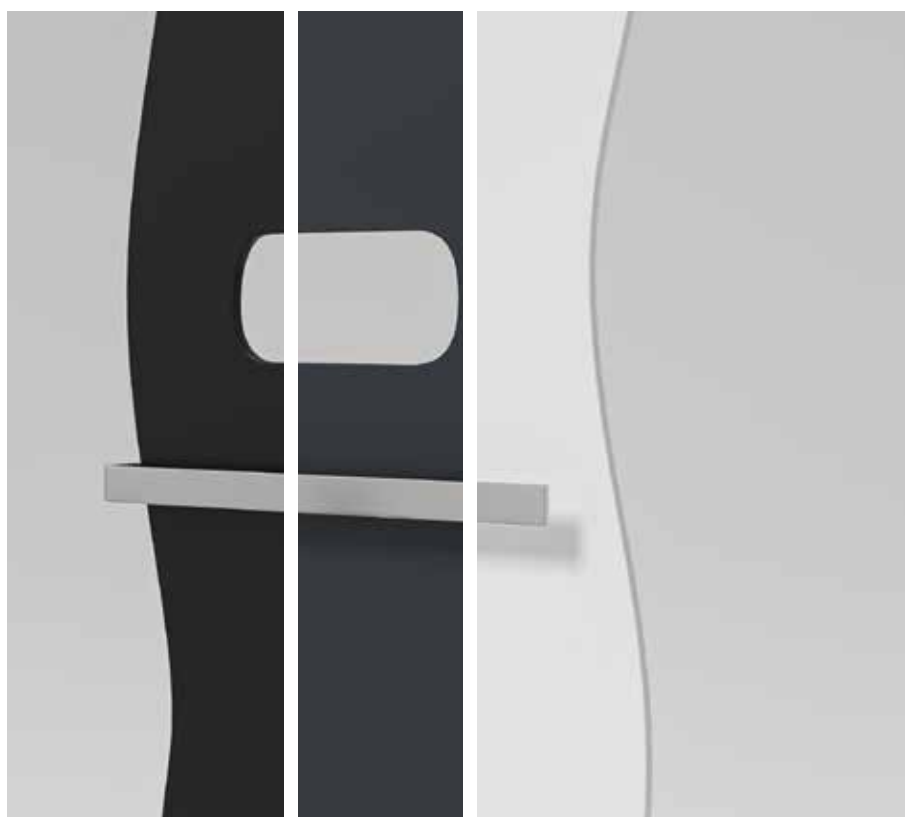

IMPULSE

Ce sèche-serviettes se brise et ne suit pas de ligne droite. Avec sa forme ondulée, il crée de nouvelles impulsions pour la conception de toute salle de bains et apporte des possibilités imprévisibles. Le radiateur est livré avec un porte-serviettes pratique.

VERSION EAU CHAUDE

VERSION ÉLECTRIQUE

La version électrique est également disponible en plusieurs couleurs.

AVANTAGES

- La construction extrêmement plate et la forme ondulée font de ce radiateur un élément de design
- Grâce à sa surface lisse, Impulse est particulièrement facile à nettoyer
- Disponible avec un ou deux porte-serviettes
- Une commande simple et conviviale
- Raccordement classique au centre pour une installation facile
- Disponible en version eau chaude ou électrique

COULEURS

- Les trois couleurs tendance – le blanc, le noir mat et le gris anthracite mat, sont en stock à tout moment.