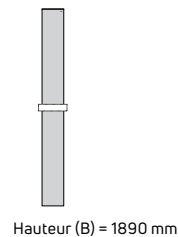

SLIM

stock 75/65/20 conformément à la norme EN442

SLIM							
Type	Dimensions (mm)			Poids (kg)	Volume (l)	N Factor	75/65/20°C (watt)
	Raccordement	Hauteur (B)	Largeur (A)				
Slim 1890x390	-	1890	261	6,60	0,90	1,3110	430

SLIM E				
Type	Dimensions (mm)		Poids (kg)	Puissance Électrique (watt)
	Hauteur (B)	Largeur (A)		
Slim E 1890x261	1890	261	6,60	500