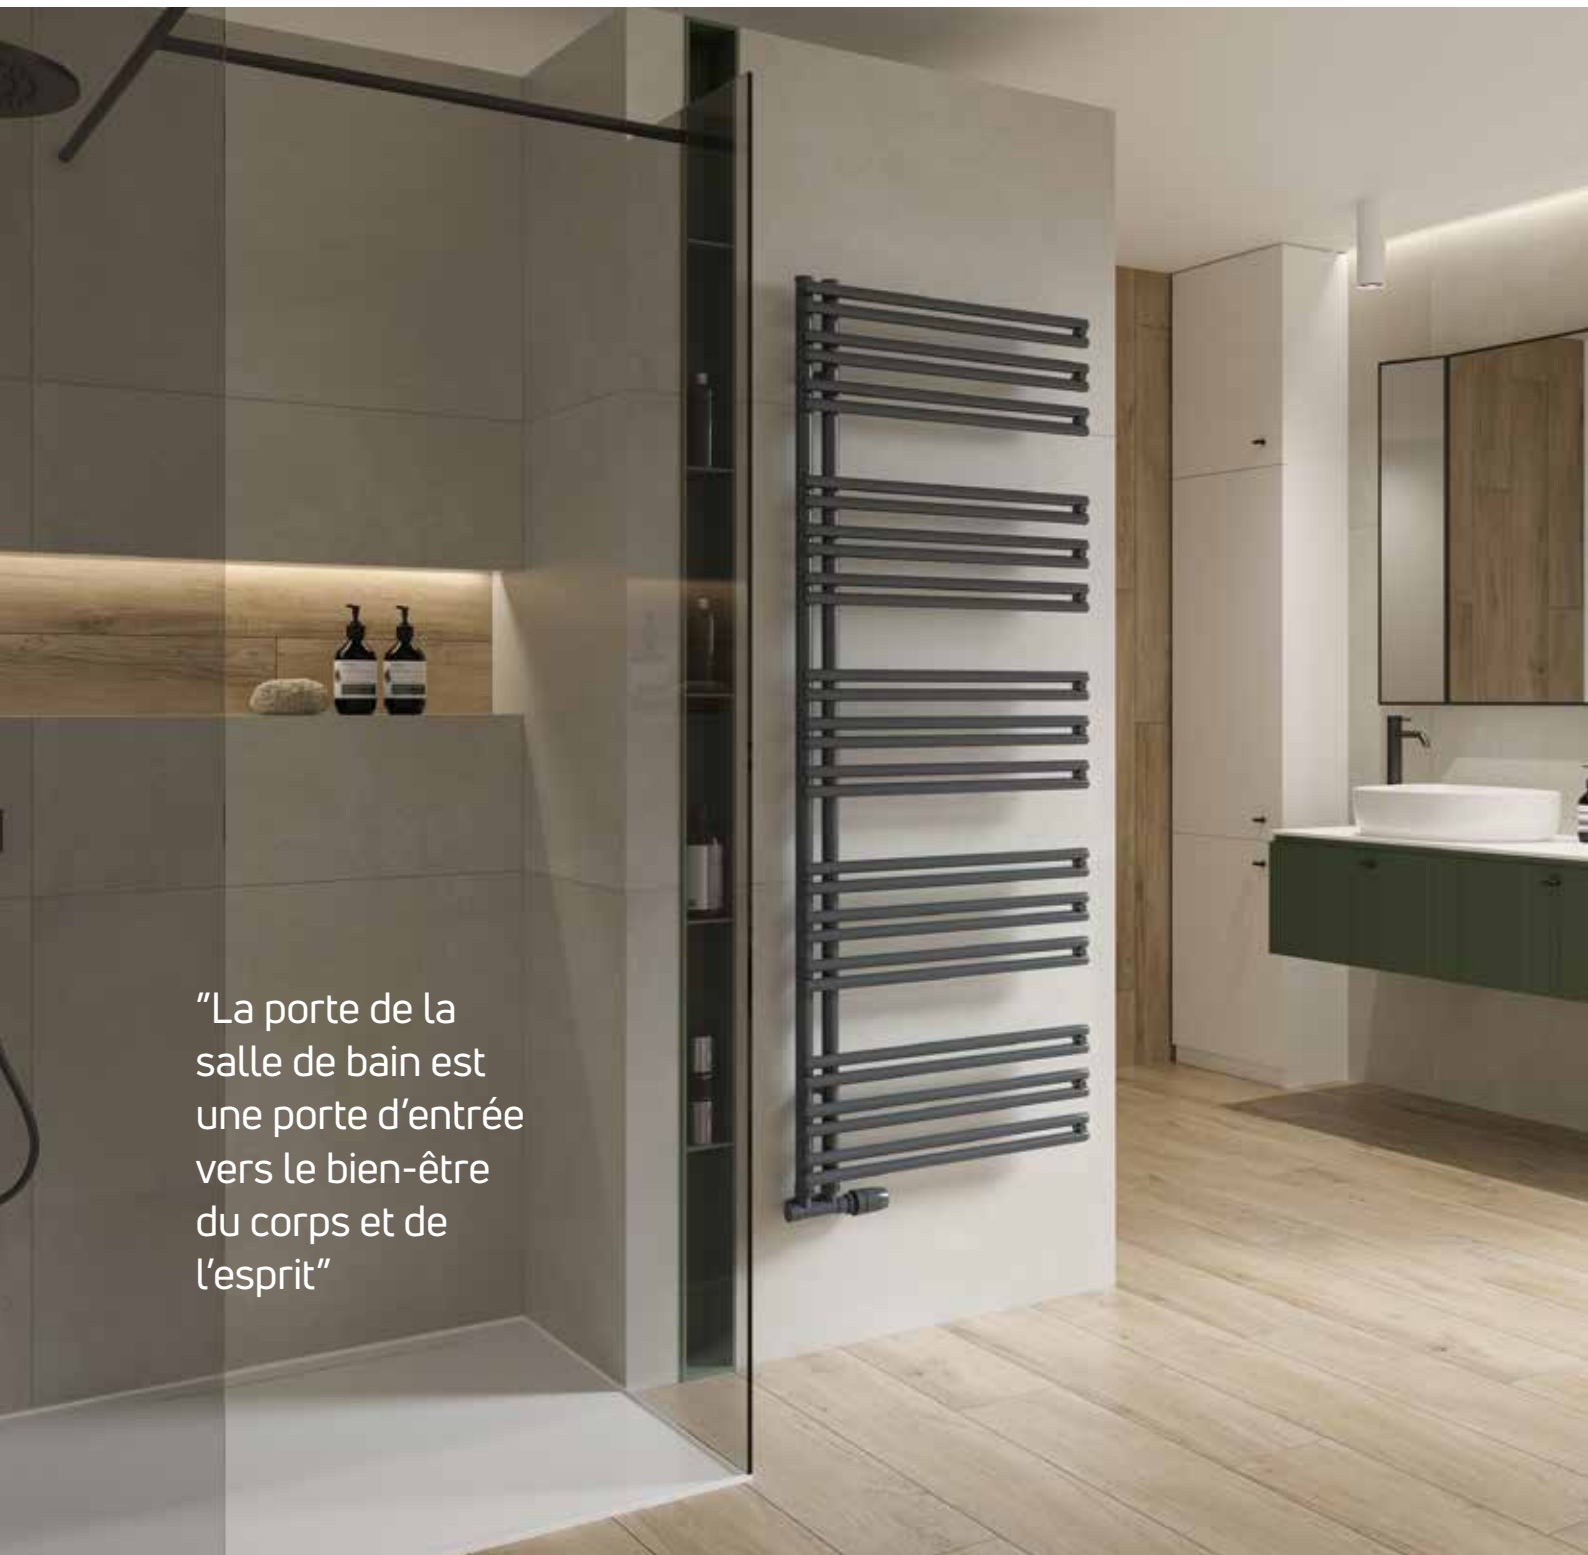

L'espace, l'environnement et le monde dans lesquels vous entrez le matin (et avec lesquels vous terminez la journée), devraient vous convenir parfaitement. Et cela compte aussi pour les éléments chauffants visibles dans la salle de bains, comme les radiateurs de salle de bains Figuresse.

“La porte de la  
salle de bain est  
une porte d’entrée  
vers le bien-être  
du corps et de  
l’esprit”

***Vous ne savez pas où le radiateur sera installé ?***

Pas de problème ! Si la salle de bains est à nouveau à l’envers, ce radiateur peut également le faire. Il suffit de le retourner et de l’installer. La conception ouverte crée de l’espace pour beaucoup de vêtements et vous pouvez choisir de quel côté la porte doit rester ouverte. Gauche ou droite ? Décidez vous-même.