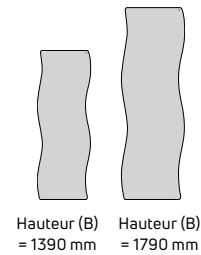

IMPULSE

stock 75/65/20 conformément à la norme EN442

IMPULSE							
Type	Dimensions (mm)			Poids (kg)	Volume (l)	N Factor	75/65/20°C (watt)
	Raccordement	Hauteur (B)	Largeur (A)				
Impulse 1390x390	50	1390	500	20,50	0,90	1,1592	674
Impulse 1790x490	50	1790	590	30,00	1,20	1,1460	915

IMPULSE E					
Type	Dimensions (mm)			Poids (kg)	Puissance Électrique (watt)
	Hauteur (B)	Hauteur incl. contrôleur	Largeur (A)		
Impulse E 1390x500	1390	1458	500	25,00	600
Impulse E 1790x590	1790	1858	590	36,50	800