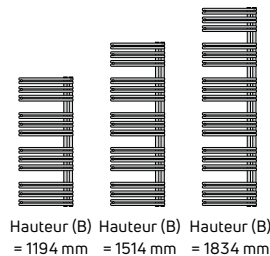

GATE

stock

75/65/20 conformément à la norme EN442

GATE							
Type	Dimensions (mm)			Poids (kg)	Volume (l)	N Factor	75/65/20 °C (watt)
	Raccordement	Hauteur (B)	Largeur (A)				
Gate 1194x500	50	1194	500	9,85	4,80	1,2305	547
Gate 1194x600	50	1194	600	11,17	5,44	1,1707	644
Gate 1514x500	50	1514	500	12,30	5,80	1,2458	678
Gate 1514x600	50	1514	600	13,96	6,80	1,2341	798
Gate 1834x500	50	1834	500	14,80	6,45	1,2482	835
Gate 1834x600	50	1834	600	16,76	7,89	1,2485	984

GATE E					
Type	Dimensions (mm)			Poids (kg)	Puissance Électrique (watt)
	Hauteur (B)	Hauteur incl. contrôleur	Largeur (A)		
Gate E 1194x500	1194	1262	500	14,20	400
Gate E 1514x500	1514	1582	500	18,10	400
Gate E 1514x600	1514	1582	600	20,40	600
Gate E 1834x600	1834	1902	600	24,40	800