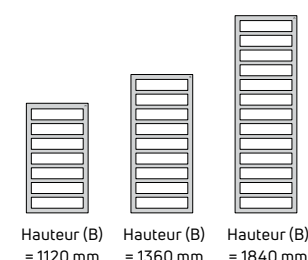

SQUARA

stock

75/65/20 conformément à la norme EN442

SQUARA							
Type	Dimensions (mm)			Poids (kg)	Volume (l)	N Factor	75/65/20 °C (watt)
	Raccordement	Hauteur (B)	Largeur (A)				
Squara 1120x500	50 (M) / 460	1120	500	11,00	5,50	1,2231	443
Squara 1120x600	50 (M) / 560	1120	600	12,60	6,27	1,2162	512
Squara 1360x500	50 (M) / 460	1360	500	13,10	6,58	1,2294	532
Squara 1360x600	50 (M) / 560	1360	600	15,10	7,50	1,2343	617
Squara 1840x500	50 (M) / 460	1840	500	17,50	8,76	1,2304	718
Squara 1840x600	50 (M) / 560	1840	600	20,20	9,97	1,2372	833

SQUARA E					
Type	Dimensions (mm)			Poids (kg)	Puissance Électrique (watt)
	Hauteur (B)	Hauteur incl. contrôleur	Largeur (A)		
Squara E 1120x500	1120	1188	500	15,40	400
Squara E 1360x500	1360	1428	500	18,50	600
Squara E 1360x600	1360	1428	600	21,20	600
Squara E 1840x600	1840	1908	600	28,30	800