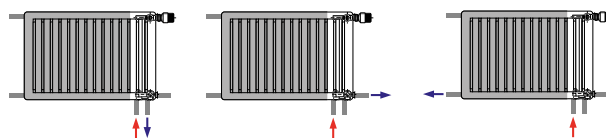

lengte	watt	hoogte		
		400	600	750
450	75/65/20	605	810	950
	45/35/20	167	224	263
600	75/65/20	806	1080	1266
	45/35/20	223	299	351
750	75/65/20	1008	1350	1583
	45/35/20	279	374	439
900	75/65/20	1210	1620	1899
	45/35/20	334	448	526
1050	75/65/20	1411	1890	2216
	45/35/20	391	523	614
1200	75/65/20	1613	2160	2532
	45/35/20	446	598	701
1350	75/65/20	1814	2430	2849
	45/35/20	502	672	789
1500	75/65/20	2016	2700	3165
	45/35/20	557	747	877
1650	75/65/20	2218	2970	3482
	45/35/20	613	822	964
1800	75/65/20	2419	3240	3798
	45/35/20	669	897	1052
1950	75/65/20	2621	3510	4115
	45/35/20	725	971	1140
2100	75/65/20	2822	3780	4431
	45/35/20	780	1046	1227
2250	75/65/20	3024	4050	4748
	45/35/20	836	1121	1315
2400	75/65/20	3226	4320	5064
	45/35/20	892	1196	1403
2550	75/65/20	3427	4590	5381
	45/35/20	948	1270	1490
2700	75/65/20	3629	4860	5697
	45/35/20	1003	1345	1578
3000	75/65/20	4032	5400	6330
	45/35/20	1115	1494	1753
volume (liter per lopende meter)		4,20	6,40	8,00
gewicht (kg per lopende meter)		33,20	51,00	63,00
n-coëfficiënt		1,3710	1,3700	1,3690

Bestelcode Kv-instelsleutel: 5080057

sluitingsmaat (x) = 11,8 mm

slaglengte (h) = 2,2 mm

Meer gedetailleerde informatie over het kraanlichaam en drukverliezen vindt u in onze afzonderlijke technische fiche «Radiatoren met kraanlichaam».

Aansluiting

rechts

links

TECHNISCHE FICHE INTEGRA MATERNELLE

Montage

B = hoogte • C = lengte

Console - MCW5

type 32C
smalle montage
 X1 = 24 mm
 a : 202 mm
 b : 84 mm
 c : 31 mm