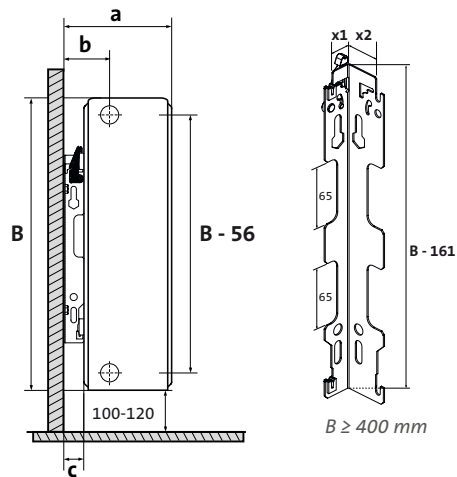

Bestelcode Kv-instelsleutel: 5080057

sluitingsmaat (x) = 11,8 mm

slaglengte (h) = 2,2 mm

Meer gedetailleerde informatie over het kraanlichaam en drukverliezen vindt u in onze afzonderlijke technische fiche «Radiatoren met kraanlichaam».

Aansluiting

rechts

links

TECHNISCHE FICHE INTEGRA MATERNELLE

Montage

B = hoogte • C = lengte

Console - MCW5

type 32C
smalle montage
 X1 = 24 mm
 a : 202 mm
 b : 84 mm
 c : 31 mm