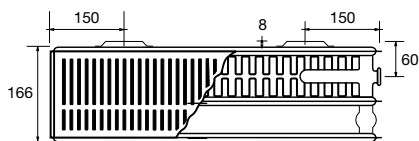

radiator _____

type _____

hoogte _____

lengte _____

Z = R: rechtse aansluiting

Z = L: linkse aansluiting

TECHNISCHE FICHE INTEGRA MATERNELLE

type 32C

lengte	watt	hoogte		
		400	600	750
450	75/65/20	605	810	950
	45/35/20	167	224	263
600	75/65/20	806	1080	1266
	45/35/20	223	299	351
750	75/65/20	1008	1350	1583
	45/35/20	279	374	439
900	75/65/20	1210	1620	1899
	45/35/20	334	448	526
1050	75/65/20	1411	1890	2216
	45/35/20	391	523	614
1200	75/65/20	1613	2160	2532
	45/35/20	446	598	701
1350	75/65/20	1814	2430	2849
	45/35/20	502	672	789
1500	75/65/20	2016	2700	3165
	45/35/20	557	747	877
1650	75/65/20	2218	2970	3482
	45/35/20	613	822	964
1800	75/65/20	2419	3240	3798
	45/35/20	669	897	1052
1950	75/65/20	2621	3510	4115
	45/35/20	725	971	1140
2100	75/65/20	2822	3780	4431
	45/35/20	780	1046	1227
2250	75/65/20	3024	4050	4748
	45/35/20	836	1121	1315
2400	75/65/20	3226	4320	5064
	45/35/20	892	1196	1403
2550	75/65/20	3427	4590	5381
	45/35/20	948	1270	1490
2700	75/65/20	3629	4860	5697
	45/35/20	1003	1345	1578
3000	75/65/20	4032	5400	6330
	45/35/20	1115	1494	1753
volume (liter per lopende meter)		4,20	6,40	8,00
gewicht (kg per lopende meter)		33,20	51,00	63,00
n-coëfficiënt		1,3710	1,3700	1,3690