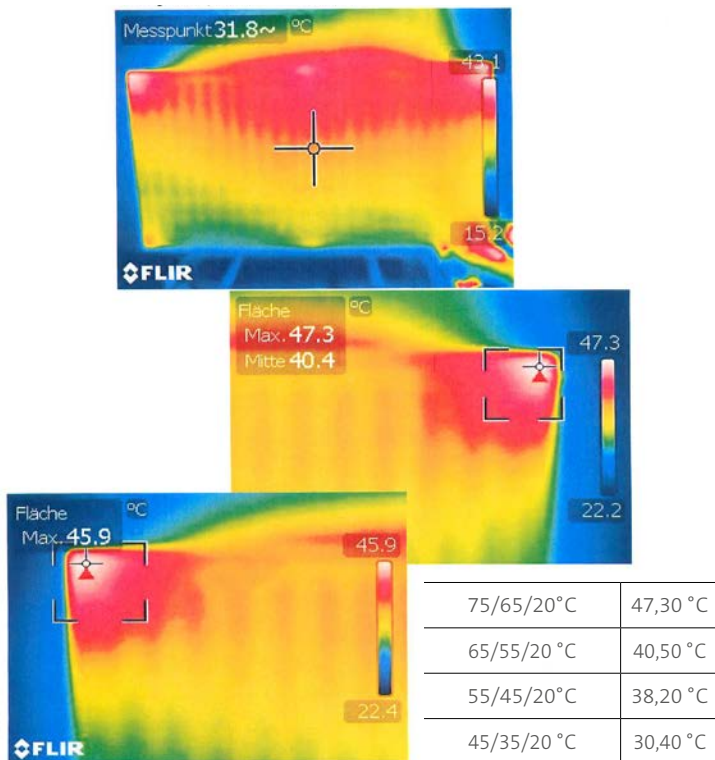

Maximale contacttemperatuur van de voorkant van de radiator

Ophangstrippen (mm)

4x		6x		
C	C-300	C	C1	C2
450	150	1650	650	700
600	300	1800	750	750
750	450	1950	800	850
900	600	2100	900	900
1050	750	2250	950	1000
1200	900	2400	1050	1050
1350	1050	2550	1100	1150
1500	1200	2700	1200	1200
		3000	1350	1350

Type	hoogte (B)	lengte (C)	4x	6x		
32C	400	<1950	x		4	4
		≥1950		x	6	6
32C	600-750	<1650	x		4	4
		≥1650		x	6	6