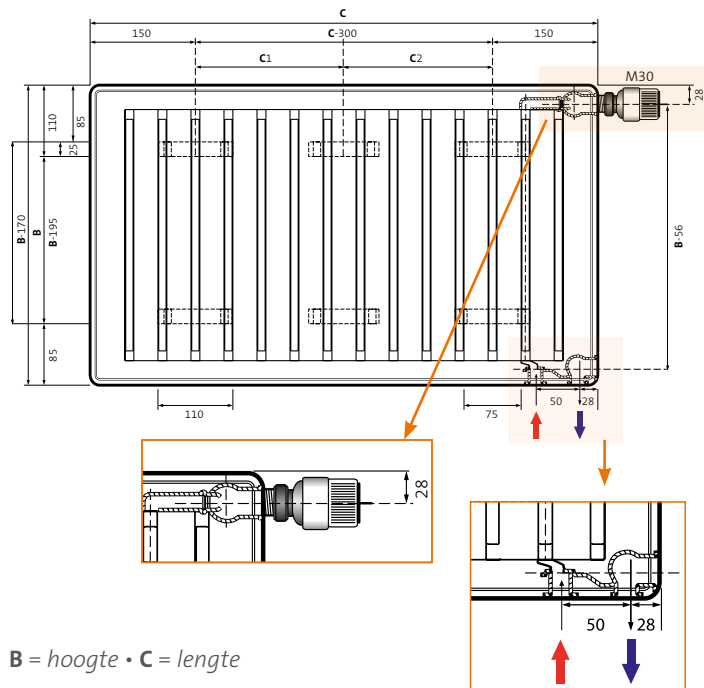

Bestelcode Kv-instelsleutel: 5080057

sluitingsmaat (x) = 11,8 mm

slaglengte (h) = 2,2 mm

Meer gedetailleerde informatie over het kraanlichaam en drukverliezen vindt u in onze afzonderlijke technische fiche «Radiatoren met kraanlichaam».

Aansluiting

rechts

links

TECHNISCHE FICHE INTEGRA MATERNELLE

Montage

B = hoogte • C = lengte

Console - MCW5

type 32C
smalle montage
 X1 = 24 mm
 a : 202 mm
 b : 84 mm
 c : 31 mm

type 32C
brede montage
 X2 = 39,5 mm
 a : 218 mm
 b : 100 mm
 c : 47 mm

Maximale contacttemperatuur van de voorkant van de radiator

Ophangstrippen (mm)

4x		6x		
C	C-300	C	C1	C2
450	150	1650	650	700
600	300	1800	750	750
750	450	1950	800	850
900	600	2100	900	900
1050	750	2250	950	1000
1200	900	2400	1050	1050
1350	1050	2550	1100	1150
1500	1200	2700	1200	1200
		3000	1350	1350