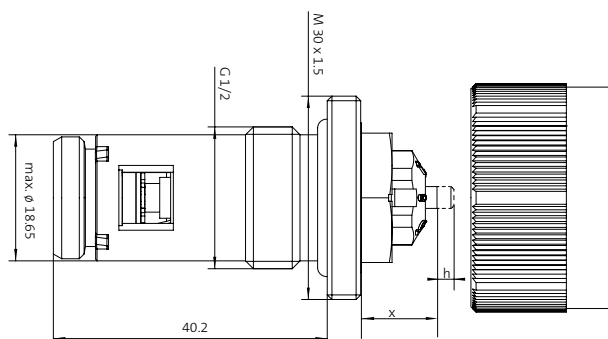

Kraanlichaam

Het Kv-instelbaar kraanlichaam is door Oventrop ontwikkeld. Aansluiting M30 x 1,5. De Kv-instellingen op het kraanlichaam kunnen worden ingesteld met een hiertoe voorziene sleutel.

Bestelcode kraanlichaam: 0080057

Bestelcode Kv-instelsleutel: 5080057