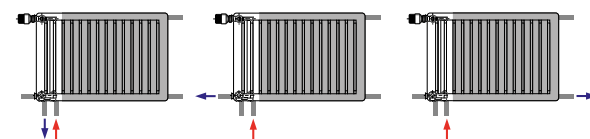

lengte	watt	hoogte		
		400	600	750
450	75/65/20	605	810	950
	45/35/20	167	224	263
600	75/65/20	806	1080	1266
	45/35/20	223	299	351
750	75/65/20	1008	1350	1583
	45/35/20	279	374	439
900	75/65/20	1210	1620	1899
	45/35/20	334	448	526
1050	75/65/20	1411	1890	2216
	45/35/20	391	523	614
1200	75/65/20	1613	2160	2532
	45/35/20	446	598	701
1350	75/65/20	1814	2430	2849
	45/35/20	502	672	789
1500	75/65/20	2016	2700	3165
	45/35/20	557	747	877
1650	75/65/20	2218	2970	3482
	45/35/20	613	822	964
1800	75/65/20	2419	3240	3798
	45/35/20	669	897	1052
1950	75/65/20	2621	3510	4115
	45/35/20	725	971	1140
2100	75/65/20	2822	3780	4431
	45/35/20	780	1046	1227
2250	75/65/20	3024	4050	4748
	45/35/20	836	1121	1315
2400	75/65/20	3226	4320	5064
	45/35/20	892	1196	1403
2550	75/65/20	3427	4590	5381
	45/35/20	948	1270	1490
2700	75/65/20	3629	4860	5697
	45/35/20	1003	1345	1578
3000	75/65/20	4032	5400	6330
	45/35/20	1115	1494	1753
volume (liter per lopende meter)		4,20	6,40	8,00
gewicht (kg per lopende meter)		33,20	51,00	63,00
n-coëfficiënt		1,3710	1,3700	1,3690

Kraanlichaam

Het Kv-instelbaar kraanlichaam is door Oventrop ontwikkeld. Aansluiting M30 x 1,5. De Kv-instellingen op het kraanlichaam kunnen worden ingesteld met een hiertoe voorziene sleutel.

Bestelcode kraanlichaam: 0080057

Bestelcode Kv-instelsleutel: 5080057

sluitingsmaat (x) = 11,8 mm

slaglengte (h) = 2,2 mm

Meer gedetailleerde informatie over het kraanlichaam en drukverliezen vindt u in onze afzonderlijke technische fiche «Radiatoren met kraanlichaam».

Aansluiting

rechts

links

TECHNISCHE FICHE INTEGRA MATERNELLE

Montage

B = hoogte • C = lengte

Console - MCW5

type 32C
smalle montage
 X1 = 24 mm
 a : 202 mm
 b : 84 mm
 c : 31 mm