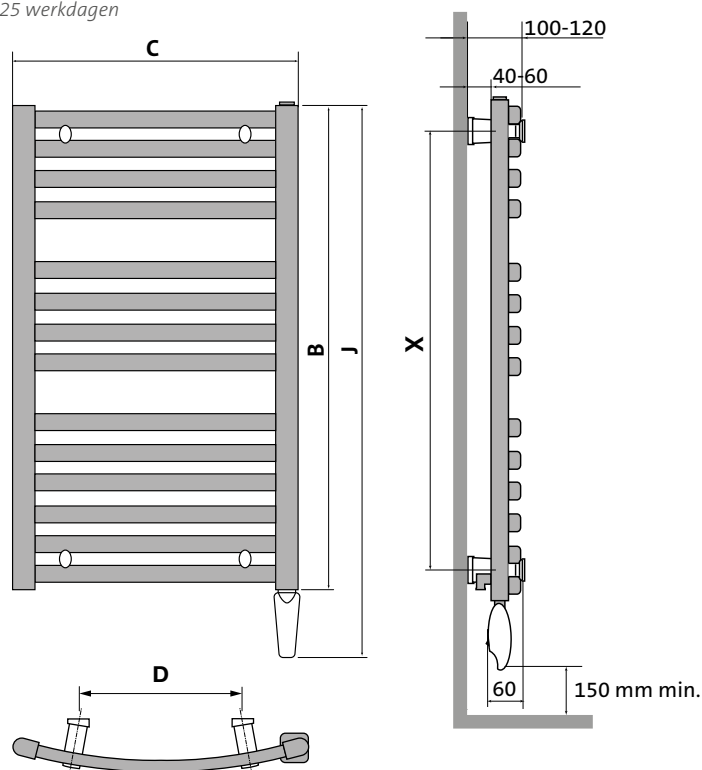

Type	B (mm)	C (mm)	D (mm)	J (mm)	X (mm)	gewicht (kg)	afgifte (W)
MIED0508EL	849	500	300	969	742	12,70	500
MIED0512EL	1220	500	300	1340	1113	18,00	750
MIED0517EL	1750	500	300	1870	1643	25,00	1000
MIED0612EL	1220	600	400	1340	1113	19,00	750
MIED0614EL	1485	600	400	1605	1378	23,00	1000
MIED0617EL	1750	600	400	1870	1643	29,20	1250
MIED0712EL	1220	750	550	1340	1113	20,50	1000
MIED0714EL	1485	750	550	1605	1378	24,50	1250
MIED0717EL	1750	750	550	1870	1643	30,50	1500

*B = hoogte*

*C = lengte*

*D = hartafstand bevestigingen HORI*

*J = hoogte inclusief bediening*

*X = hartafstand bevestigingen VERTI*

 10 werkdagen

 25 werkdagen

## Technische omschrijving

MINORCA E badkamerradiatoren bestaan uit stalen horizontale, vlakke en ovale buizen, centraal gebogen geplaatst, met een afmeting van 30 mm x 20 mm, die worden gelast op verticale D-collectoren, met een afmeting van 40 mm x 30 mm.