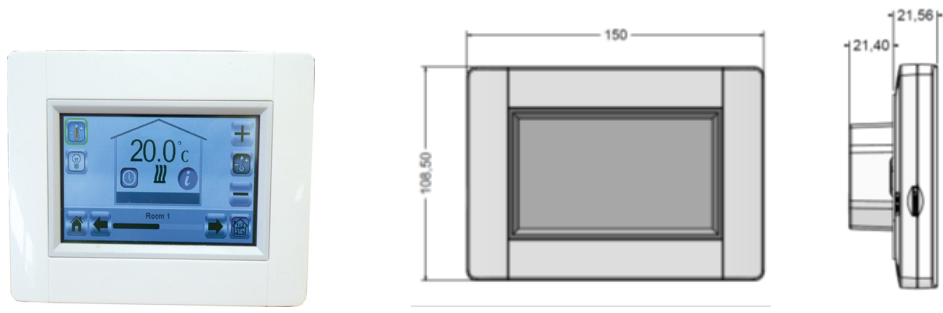

Touch E3

Beschrijving

- Aanraakscherm voor eenvoudige toegang tot alle functies
- Interface via internet (WiFi)
- Kan aan de muur worden gemonteerd met voeding 85-265 V (50-60) Hz
- Kan op tafel worden geplaatst met geleverde beugel en mini USB-voeding (0-5 V) afzonderlijk verkocht
- Werking op batterijen (uitsluitend voor instellingen)
- RF-communicatie met andere apparaten
- Bediening van meerdere verwarmings-/koelingsapparaten
- Update met SD-kaart
- Geïntegreerde WiFi-module voor wijzigingen via smartphone of tablet

Technische gegevens

Bedrijfstemperatuur, aangesloten.	-30°C tot +40°C
Bedrijfstemperatuur, batterij	0°C tot +40°C
Transport- en opslagtemperatuur	-30°C tot +50°C
Elektrische isolatie	IP30
Elektrische isolatie	Klasse II
Nauwkeurigheid temp.	0.1°C
Instelbereik temperatuur	5°C tot 30°C in stappen van 0,5°C
- Comfort	5°C tot 30°C in stappen van 0,5°C
- Verlaagd	5°C tot 10°C
- Vorstbeveiliging	
Stroomvoorziening	85-265V 50-60 Hz
Radiofrequentie	868 MHz, <10mW.
Softwareversie	Gebruikersinterface: Weergegeven op hoofdmenu V.xx.xx WiFi-communicatie: Weergegeven op het WiFi-menu xx.xx
CE-richtlijnen: Dit product voldoet aan de Europese Richtlijnen.	R&TTE 1999/5/EG LVD 2006/95/EG EMC 2004/108/EG RoHS 2011/65/EU
SD-kaart	<=16GB (FAT)
WIFI	802.11b – 2.4GHz 802.11g – 2.4GHz