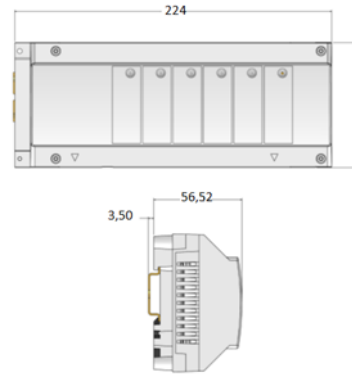

Uitbreidingsmodule 6 zones

Beschrijving

Uitbreidingsmodule voor draadloze Master aansluitmodule voor het regelen van uw vloerverwarming met Normaal Gesloten of Normaal Geopende motoren. Staat toe om de aansluitmodule uit te breiden tot 12 zones.

Werkt in combinatie met onze Tempco Basic RF en Tempco Digital RF thermostaten en onze Master aansluitmodule 6 zones.

Technische gegevens

Gebruikstemperatuur	0°C tot 50°C
Regeleigenschappen	Proportioneel integrerende regeling of hystereseregeling. De regeling wordt bepaald door de op het kanaal aangesloten thermostaat (zie handleiding thermostaat)
Voeding	230 VAC +/- 10% 50 Hz or 24 VAC
Uitgangen : Motoren (Normaal Gesloten)	Relais => 5A / 230 VAC (L,N) Om de installatie te vergemakkelijken adviseren we maximaal 4 motoren per zone te gebruiken.
Radiofrequentie	868,3 MHz, <10 mW. Bereik circa 180 meter in open ruimte. Bereik circa 50 meter in een woonomgeving.
CE Richtlijnen Dit product voldoet aan de Europese Richtlijnen.	R&TTE 1999/5/EC LVD 2006/95/EC EMC 2004/108/EC RoHS 2011/65/EU
Beschermingsgraad	IP 30
Combinatie	10 Zones => 1 Master 6 + 1 Slave 4 zones 12 Zones => 1 Master 6 + 1 Slave 6 zones