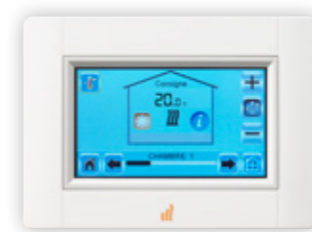

Zoneregelingen

De speciaal ontworpen zoneregelingsapparatuur van Radson maakt het mogelijk om iedere ruimte afzonderlijk te regelen.

Radson biedt een uitgebreid gamma aan bedrade of radiografische gestuurde zoneregelingen die communiceren met de gekozen warmtebron, om op die manier gemakkelijk de gewenste temperatuur per ruimte te bekomen.

Ons volledige aanbod aan zoneregelingsapparatuur kan u raadplegen in de prijslijst op onze website www.radson.com

Volledige controle over individuele verwarmingszones

Touch E3

Activeer je verwarming met je smartphone of tablet.

Hoe is dit mogelijk? Dankzij de **Radson Touch E3** zoneregeling kan je je installatie vanop afstand bedienen en zones individueel regelen. Watervoerende radiatoren, elektrische radiatoren of vloerverwarming... via een handige app kan je je gekozen warmteoplossing op een intuïtieve, comfortabele en flexibele manier regelen.