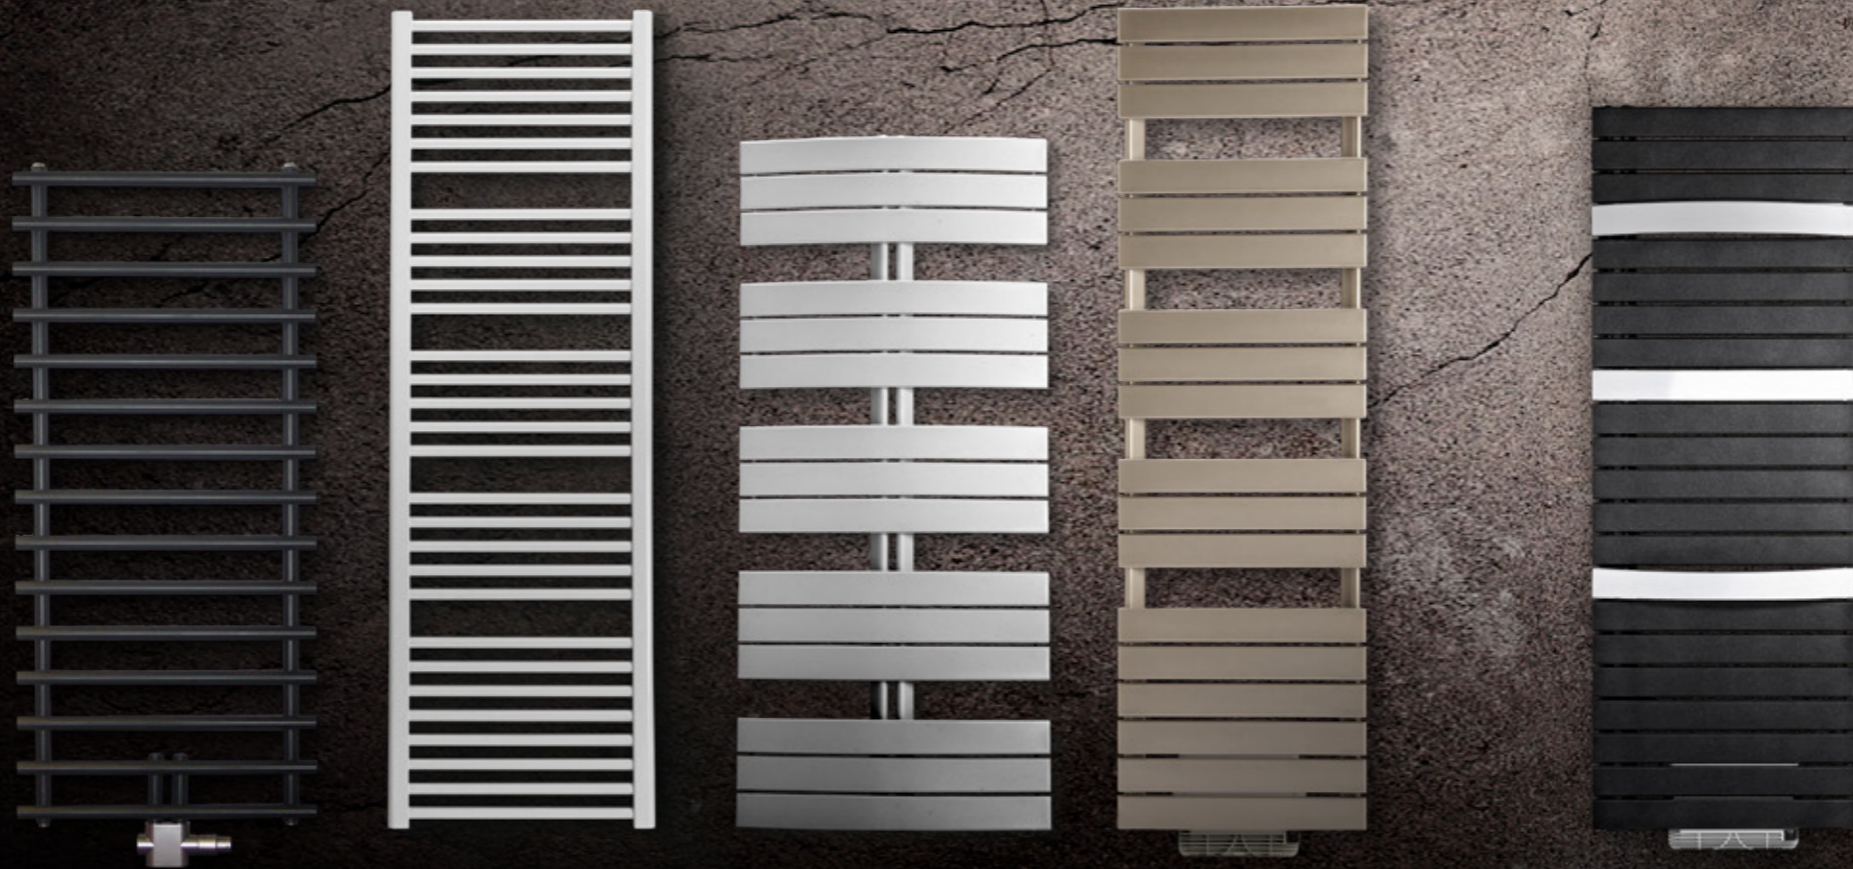

Ontspannend badkamer comfort

Als het op verwarmen aankomt, is de badkamer de belangrijkste ruimte in een woning. Hier douchen we ons en maken we ons klaar voor de dag. Het is ook een plek voor reflectie, voor een ontspannend bad na een dag hard werken. Kortom, een ruimte waarin comfort een absolute voorwaarde is. De keuze voor een radiator in deze ruimte vereist daarom extra aandacht.

De radiator moet natuurlijk een aanvulling vormen op de verdere inrichting van de badkamer. Maar hij kan ook geheel op zichzelf staan, als handdoekdrager of als statement van uw eigen, unieke stijl.