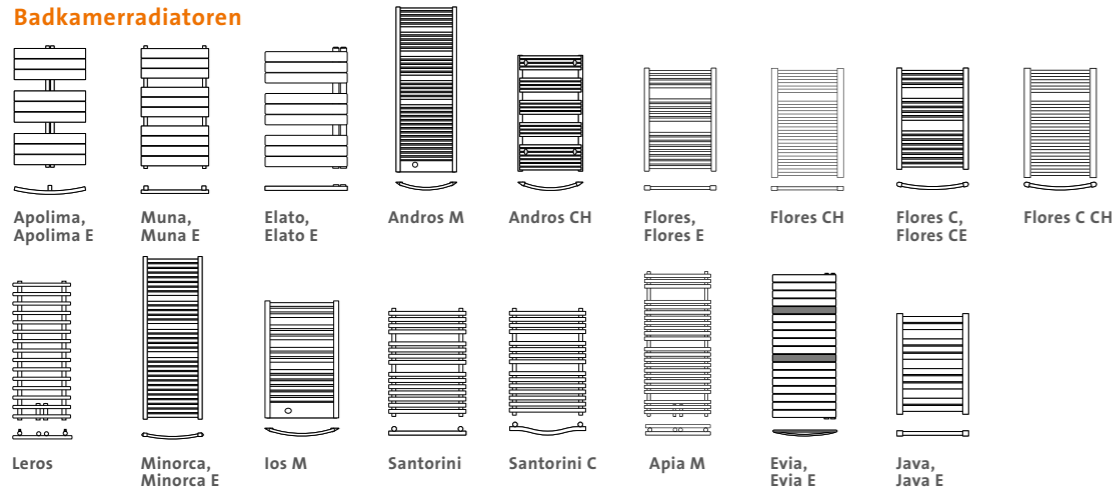

Badkamerradiatoren

	Hoogte (mm)	Lengte (mm)	Kleuren *
Apolima, Apolima E	830, 1130, 1430, 1730	650, 800	Standaardkleur RAL 9016 Verkeerswit
Muna, Muna T	905, 1205, 1655, 1730, 2030	500, 600, 800	Standaardkleur RAL 9016 Verkeerswit
Muna E, Muna ET	905, 1205, 1655, 1730	500, 600, 800	Standaardkleur RAL 9016 Verkeerswit
Elato, Elato T	830, 1130, 1430, 1730	450, 600	Standaardkleur RAL 9016 Verkeerswit
Elato E, Elato ET	1130, 1430, 1730	450, 600	Standaardkleur RAL 9016 Verkeerswit
Andros M & CH	776, 1154, 1742	595, 746	Standaardkleur RAL 9016 Verkeerswit & Chroom
Flores, T, M, E, ET, C, CM, CE	547, 862, 1222, 1537, 1807	500, 600, 750	Standaardkleur RAL 9016 Verkeerswit
Flores CH, C CH	760, 1150, 1450, 1750	500, 600	Enkel leverbaar in Chroom
Leros	1224, 1812	600	Standaardkleur RAL 9016 Verkeerswit
Minorca, Minorca E	849, 1220, 1485, 1750	500, 600, 750	Standaardkleur RAL 9016 Verkeerswit
los M	1154, 1724	600	Standaardkleur RAL 9016 Verkeerswit
Santorini, Santorini C	714, 1134, 1764	500, 600, 750, 900	Standaardkleur RAL 9016 Verkeerswit
Apia M	1134, 1764	500, 600, 750, 900	Standaardkleur RAL 9016 Verkeerswit
Evia, Evia E, Evia T	1357, 1657	600	Enkel leverbaar in RAL 9016 Verkeerswit of een combinatie van Metal Black (vaste buizen) met Metal Alu (zwenkbare buizen)
Java, Java E	700, 912, 1336, 1548, 1760, 1972	400, 500, 600	Standaardkleur RAL 9016 Verkeerswit