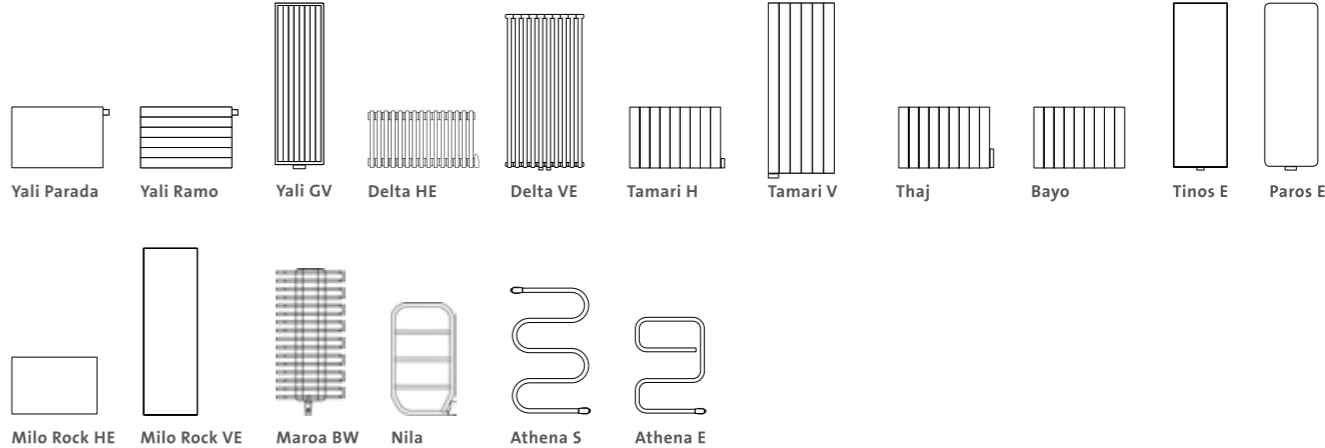

Elektrische radiatoren

	Hoogte (mm)	Lengte (mm)	Kleuren *
Yali Parada & Ramo	300, 600	400, 500, 600, 700, 800, 900, 1000, 1200, 1300, 1600, 2000	Enkel leverbaar in RAL 9010 Puur wit
Yali GV	1800, 1950, 2100	300, 450, 600, 750	Standaardkleur RAL 9016 Verkeerswit
Delta H E	600	450, 550, 650, 750, 900, 1150	Standaardkleur RAL 9016 Verkeerswit
Delta V E	1800, 2000	400, 600, 800	Standaardkleur RAL 9016 Verkeerswit
Tamari H	600	440, 590, 815, 965, 1190, 1415,	Standaardkleur RAL 9016 Verkeerswit
Tamari V	1800, 2000	455, 605, 680, 755, 905	Standaardkleur RAL 9016 Verkeerswit
Thaj	570	395, 495, 595, 695, 895, 1195	Enkel leverbaar in RAL 9010 Puur wit
Bayo	600	400, 480, 640, 750, 880, 1200	Standaardkleur RAL 9010 Puur wit
Tinos E	1800, 1950, 2100	325, 475, 625, 775	Standaardkleur RAL 9016 Verkeerswit
Paros E	1800, 1950, 2100	380, 530, 680, 830	Standaardkleur RAL 9016 Verkeerswit
Milo Rock H E	250, 500	400, 600, 900, 1200, 1500, 1800	Wit Naturel of Zwart Naturel
Milo Rock V E	1500, 1800	250, 400, 600	Wit Naturel of Zwart Naturel
Maroa BW	1246, 1822	600	Enkel leverbaar in Gitzwart met RAL 9016 Verkeerswit
Nila	800	450, 620	Enkel leverbaar in RAL 9010 Puur wit of Chroom
Athena S	725	450	Enkel leverbaar in RAL 9010 Puur wit of Chroom
Athena E	725	450	Enkel leverbaar in RAL 9010 Puur wit of Chroom