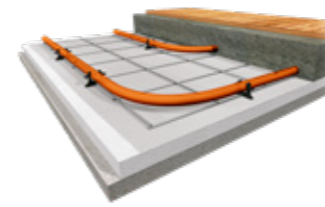

Jarl C CH

Nila

Athena S

Athena E

T = également disponible avec PTC Blower 950 W (turbo)

Radiateurs en aluminium électriques

Chauffage par le sol

Clickjet

Noppjet & Noppjet Light

Purjet

Rolljet

TS14

Régulation de zone

Touch E3

Thaj

Bayo