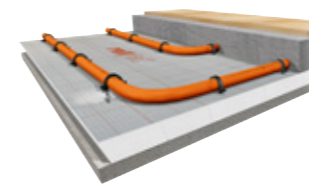

Jarl C CH

Nila

Athena S

Athena E

T = également disponible avec PTC Blower 950 W (turbo)

Radiateurs en aluminium électriques

Chauffage par le sol

Clickjet

Noppjet & Noppjet Light

Purjet

Rolljet

TS14

Régulation de zone

Touch E3

Thaj

Bayo