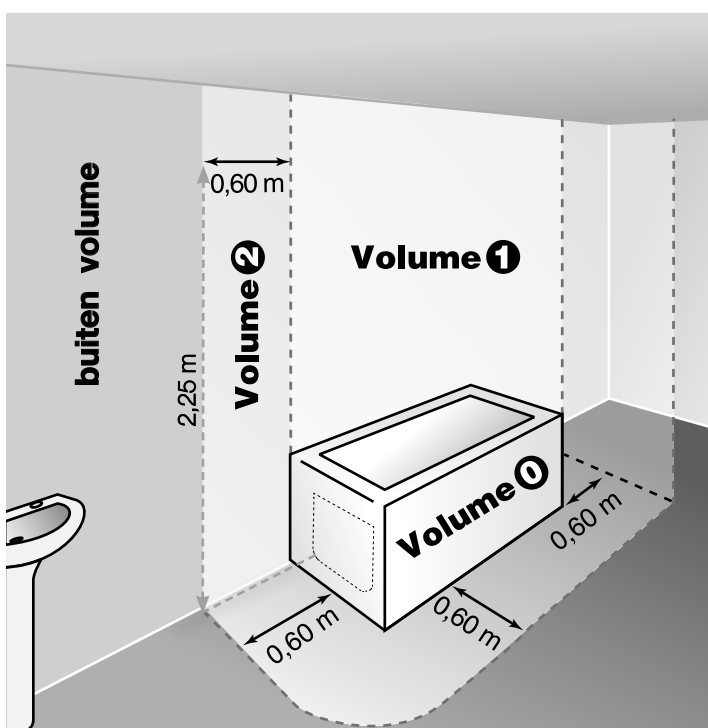

Installatie

NORMEN klasse II - IP44 – Dubbel geïsoleerd

De toestellen zijn bovendien in overeenstemming met de Europese richtlijn 2004/108/EG (CE-markering op alle toestellen).

PLAATSING VAN UW RADIATOR

Opdat u in alle comfort van uw radiator kunt genieten, vragen we u om de volgende aanbevelingen in acht te nemen:

- Het schema toont waar het toestel correct wordt geplaatst.
- De onderkant van de behuizing moet zich op ten minste 150 mm van de vloer bevinden.
- Het toestel moet op ten minste 50 mm afstand van de wand worden gehangen en mag niet boven een stopcontact worden geplaatst.
- De minimale afstand van een tablet boven de radiatoren bedraagt 150 mm.
- Het wordt aanbevolen om de radiator te plaatsen in de omgeving waar de warmteverliezen het grootst zijn (bv. ramen,...) en dit met behulp van bevestigingen aangepast aan de aard van de muur.
- Het kan in volume 2 en 3 (Fig.1) van de badkamer worden geplaatst. Het toestel hoeft niet op een aardingslus te worden aangesloten.
Dit toestel mag nooit worden geïnstalleerd met de voeding aan de bovenzijde.
- De regelkast mag niet op de vloer rusten.
- Breng tijdens de plaatsing stutten aan om het toestel te beschermen.