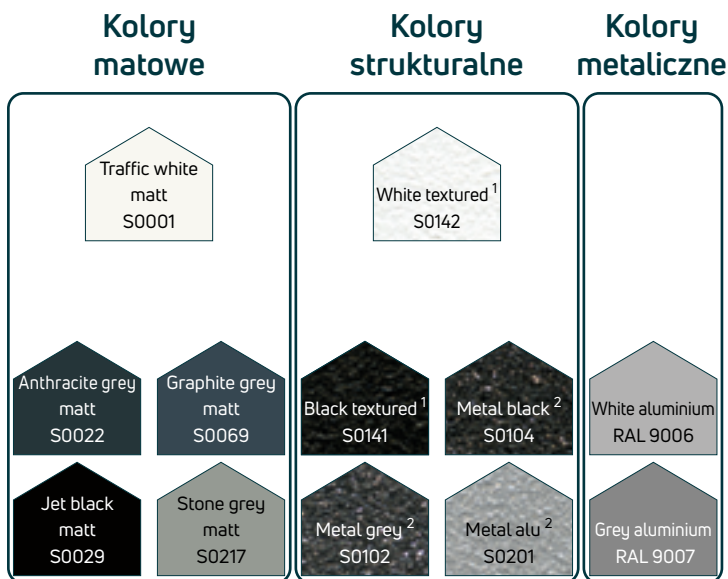

Nowa paleta kolorów Purmo Group

Standard

44 kolory z Palety kolorów grzejników Purmo Group:

- dopłata wynosi +40 % do ceny poziomego lub pionowego grzejnika panelowego w podstawowym kolorze Traffic white RAL9016
- grzejniki panelowe z wentylatorem: **Ulow-E** - są dostępne tylko w kolorze Traffic white RAL9016
- dopłata wynosi +20 % do ceny grzejnika łazienkowego, dekoracyjnego, kolumnowego i konwektorowego w podstawowym kolorze Traffic white RAL9016
- grzejniki łazienkowe: **Fegusi, Fegusi M, Fegusi C, Fegusi C M** - dostępne są tylko w śnieżnobiałym kolorze RAL9016 oraz kolorach RAL9005, RAL7016 i S0141 za dodatkową opłatą.

Odcienie bieli

Odcienie szarości

¹ Z powierzchnią teksturowaną
² Z powierzchnią chropowatą