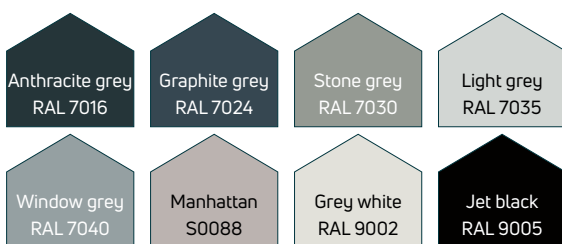

Nowa paleta kolorów Purmo Group

Standard

44 kolory z Palety kolorów grzejników Purmo Group:

- dopłata wynosi +40 % do ceny poziomego lub pionowego grzejnika panelowego w podstawowym kolorze Traffic white RAL9016
- grzejniki panelowe z wentylatorem: **Ulow-E** - są dostępne tylko w kolorze Traffic white RAL9016
- dopłata wynosi +20 % do ceny grzejnika łazienkowego, dekoracyjnego, kolumnowego i konwektorowego w podstawowym kolorze Traffic white RAL9016
- grzejniki łazienkowe: **Fegusi, Fegusi M, Fegusi C, Fegusi C M** - dostępne są tylko w śnieżnobiałym kolorze RAL9016 oraz kolorach RAL9005, RAL7016 i S0141 za dodatkową opłatą.

Odcienie bieli

Odcienie szarości

¹ Z powierzchnią teksturowaną
² Z powierzchnią chropowatą