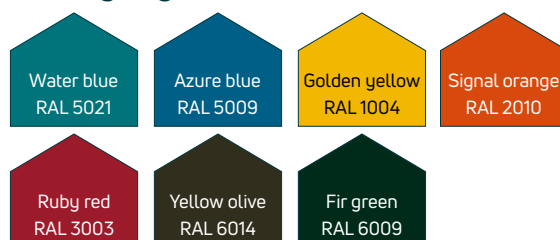

Kolory wyraziste

Prezentowane kolory należy traktować jako poglądowe. Przed zakupem należy dobierać kolory tylko na podstawie oryginalnego wzornika kolorów. Producent nie bierze odpowiedzialności za dobór kolorów na podstawie materiałów drukowanych bądź wyświetlonych na ekranie urządzeń elektronicznych.

UWAGA! Różne modele grzejników mogą mieć różne odcienie tego samego koloru.

W zależności od modelu grzejnika, w innym kolorze niż Traffic white RAL9016, akcesoria takie jak np. odpowietrznik, korek lub korki, klipsy na bocznej osłonie, element mocujący górny grill, górna część zawieszania ściennego typu Monclac, itp. są w innym kolorze niż grzejnik (srebrnym, chromowanym).

Paleta kolorów: 2026-05-01.